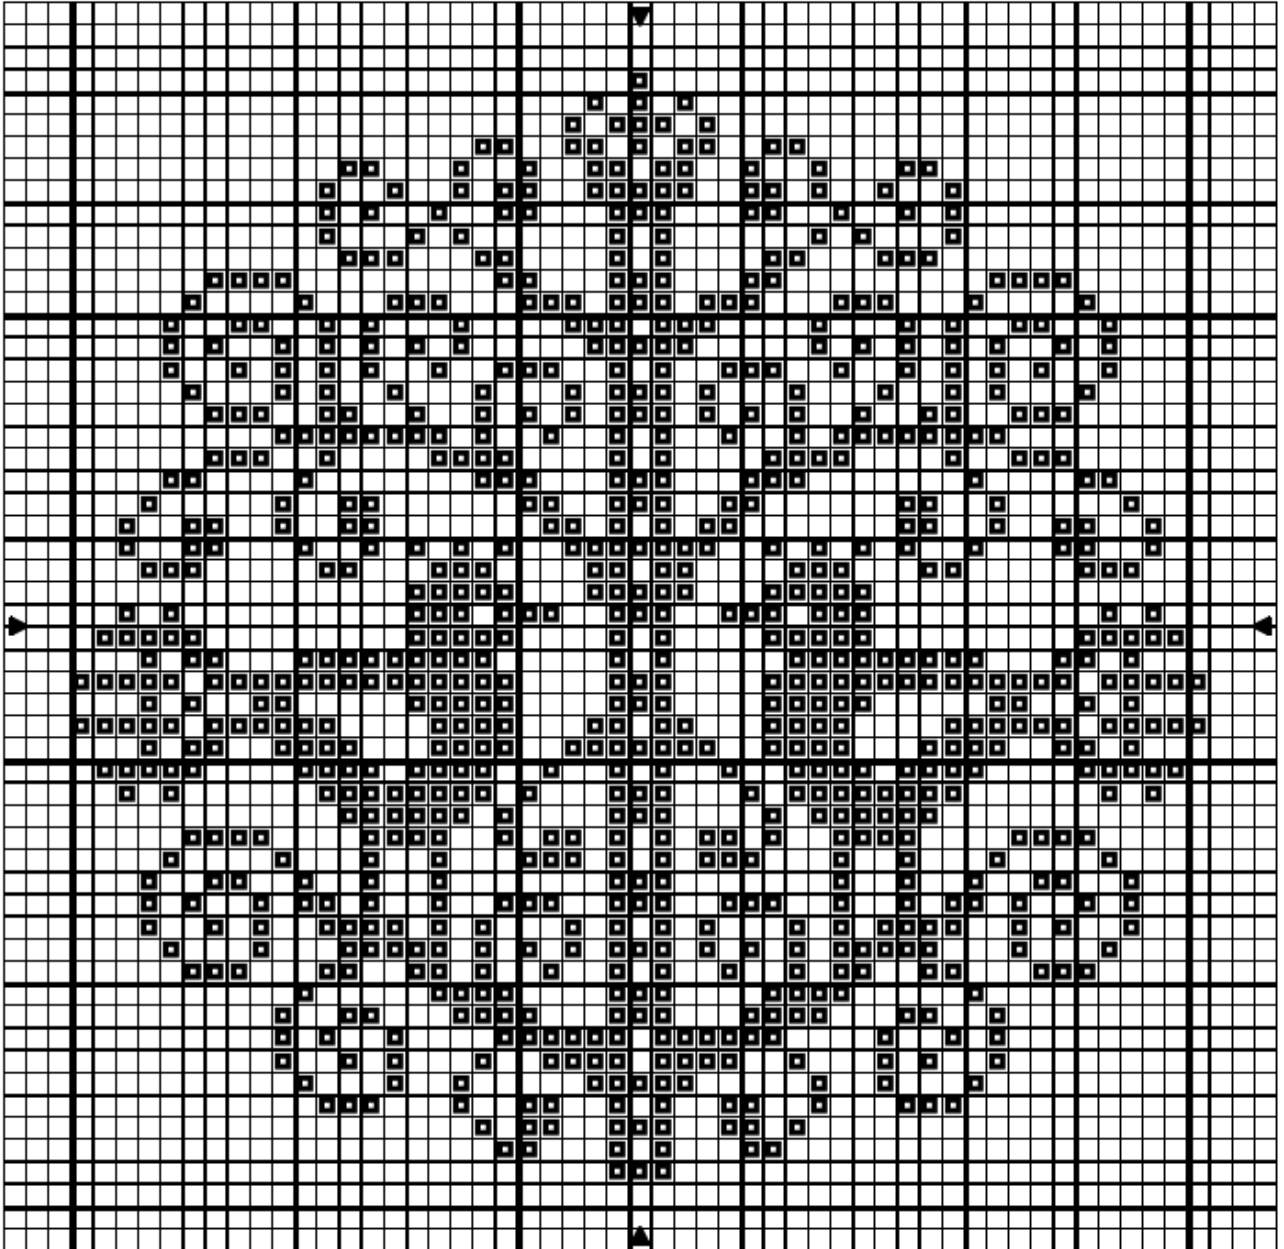

La forêt des croix contées

Spiralbre

Création Carole Dieffenbacher

50 x 51 points

Modèle offert - Ne peut être utilisé à des fins commerciales

<http://www.laforetdescroixcontees.com/>