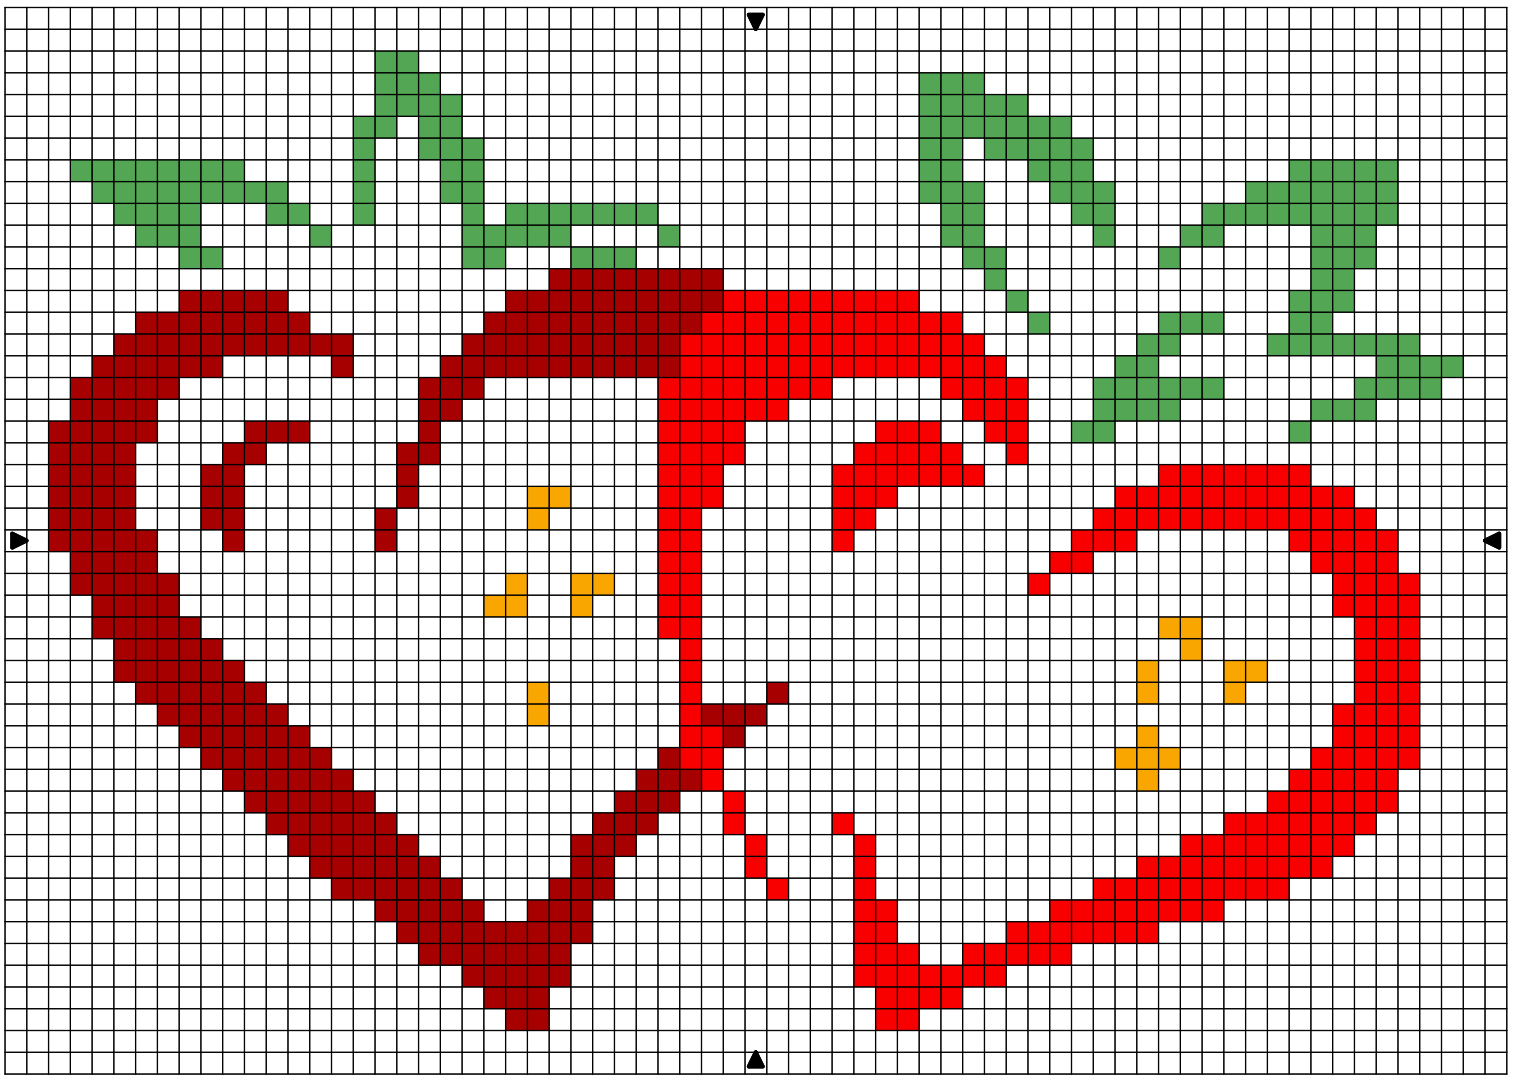

Fraises de la St Valentin

	Rouge brique	DMC 347	Anchor 13
	Rouge	DMC 666	Anchor 46
	Or	DMC 726	Anchor 297
	Vert pelouse	DMC 905	Anchor 257

Design Area 11.8 x 8.2 cm at 55 sts per 10cm

Note : reproduction et distributions interdites

Dessiné par: Ty.Jecyka - <http://tyjecyka.canalblog.com>

Copyright © Ty.Jecyka 2009