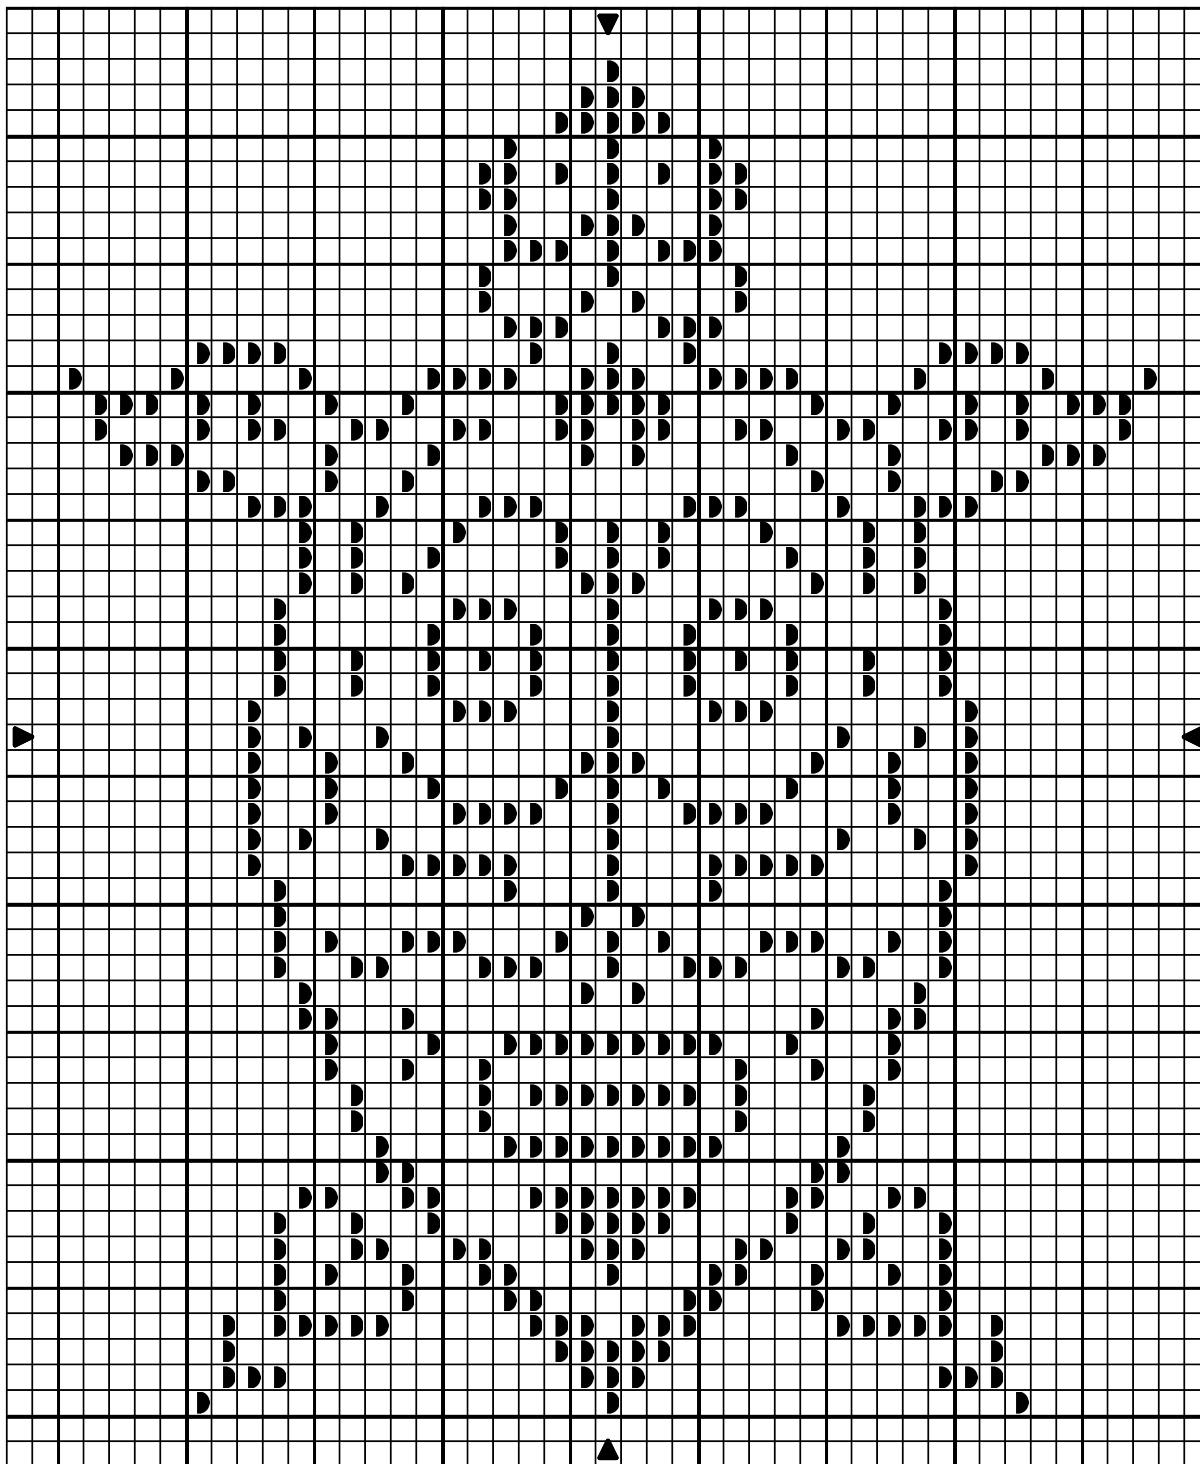

Tortue maori

Tortue maori

 Bleu atlantique ombré
 DMC
103

Trame 43 x 53

Zone de dessin 7.8 x 9.6 cm de 55 pts/10cm
 7.2 x 8.8 cm de 60 pts/10cm
 6.1 x 7.6 cm de 70 pts/10cm
 5.4 x 6.6 cm de 80 pts/10cm

Commentaire Free / Grille gratuite décembre 2008

Auteur: véronique LEVEL - pseudo Vero21

Copyright © © Créations Véronique LEVEL