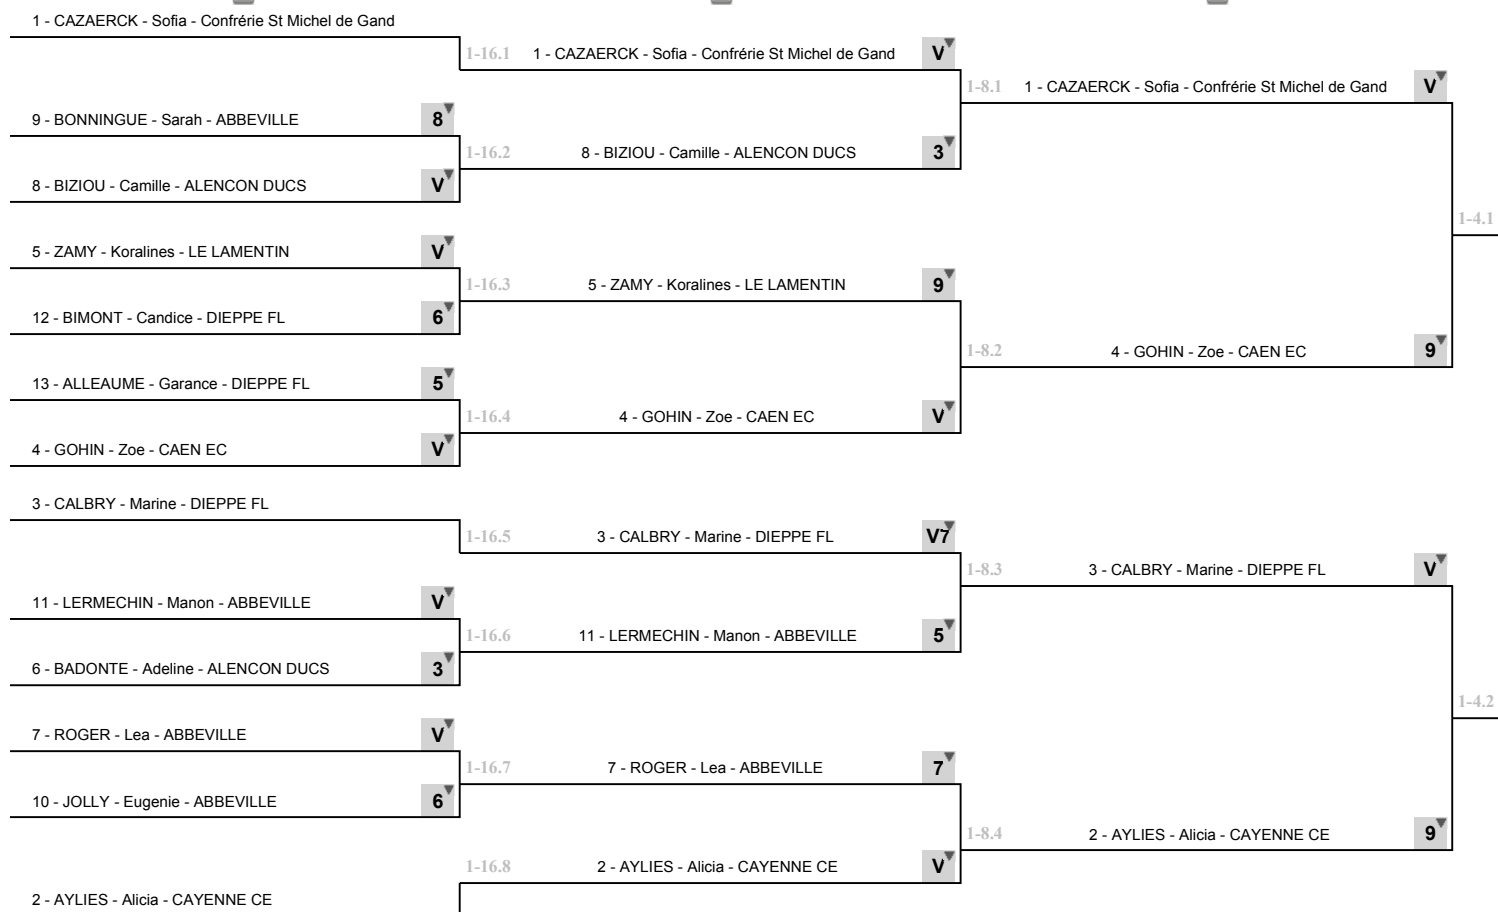

place	nom	prénom	club	Vict./Matches (%)	indice	Touches données	statut
1	CAZAERCK	Sofia	Confrérie St Michel de Gand	833	16	29	
2	AYLIES	Alicia	CAYENNE CE	833	6	28	
3	CALBRY	Marine	DIEPPE FL	800	7	23	
4	GOHIN	Zoe	CAEN EC	800	4	22	
5	ZAMY	Koralines	LE LAMENTIN	666	8	25	
6	BADONTE	Adeline	ALENCON DUCS	666	4	24	
7	ROGER	Lea	ABBEVILLE	600	8	22	
8	BIZIOU	Camille	ALENCON DUCS	600	4	23	
9	BONNINGUE	Sarah	ABBEVILLE	333	-3	20	
10	JOLLY	Eugenie	ABBEVILLE	200	-8	14	
11	LERMECHIN	Manon	ABBEVILLE	166	-12	15	
12	BIMONT	Candice	DIEPPE FL	0	-15	10	
13	ALLEAUME	Garance	DIEPPE FL	0	-19	11	

✔ **Tableau de 16**

✔ **Tableau de 8**

✔ **Demi-finale**