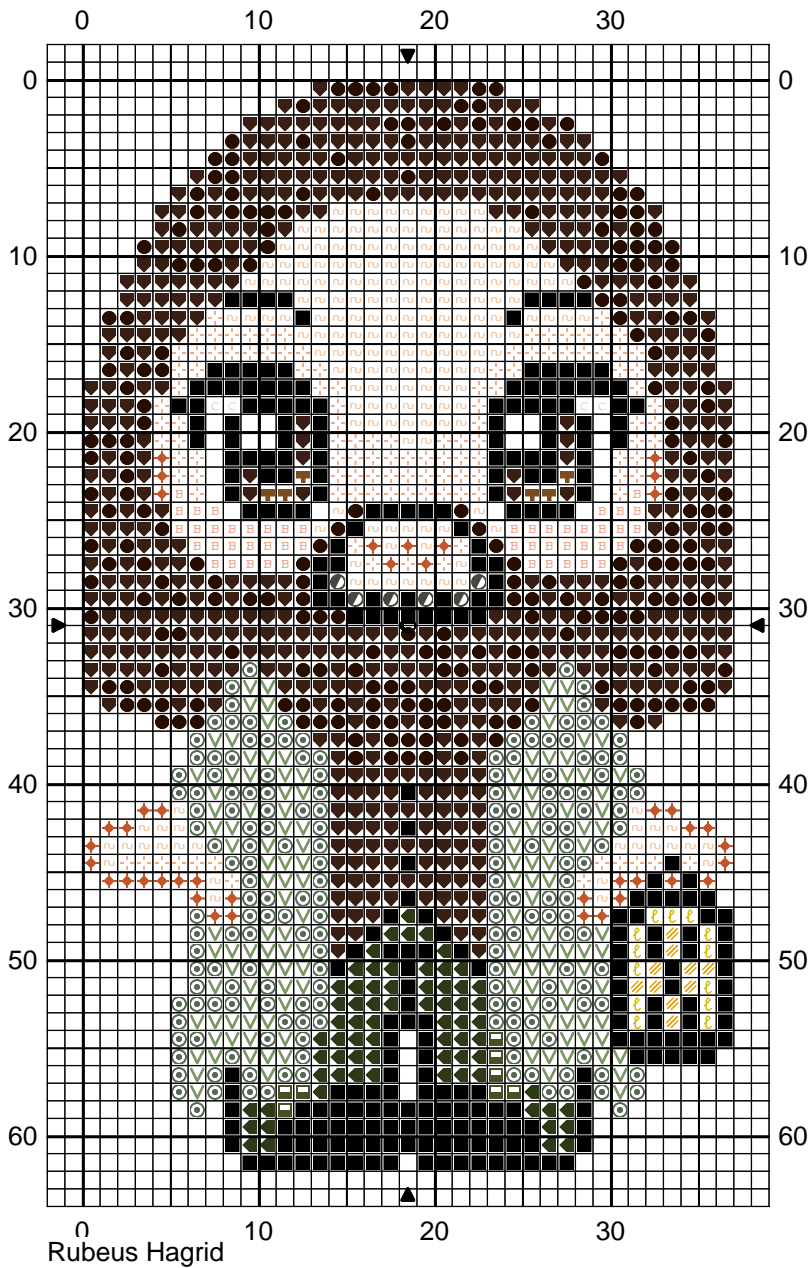

# Rubeus Hagrid

		DMC
■	Noir	310
∇	Vert Nil	368
⊥	Noisette	420
⊙	Vert amande	502
◐	Fumée grise	646
⧘	Jaune bouton d'or	725
⊞	Beige rosé	754
⊘	Gris perle	762
◑	Bois foncé	838
⬠	Terracotta	922
⋈	Fond de teint	945
⋈	Beige cachemire	951
⋈	Jonquille	973
◻	Vert Olivier	3051
◼	Vert figuier	3362
●	Ebène	3371
○	Blanc Lumière	B5200