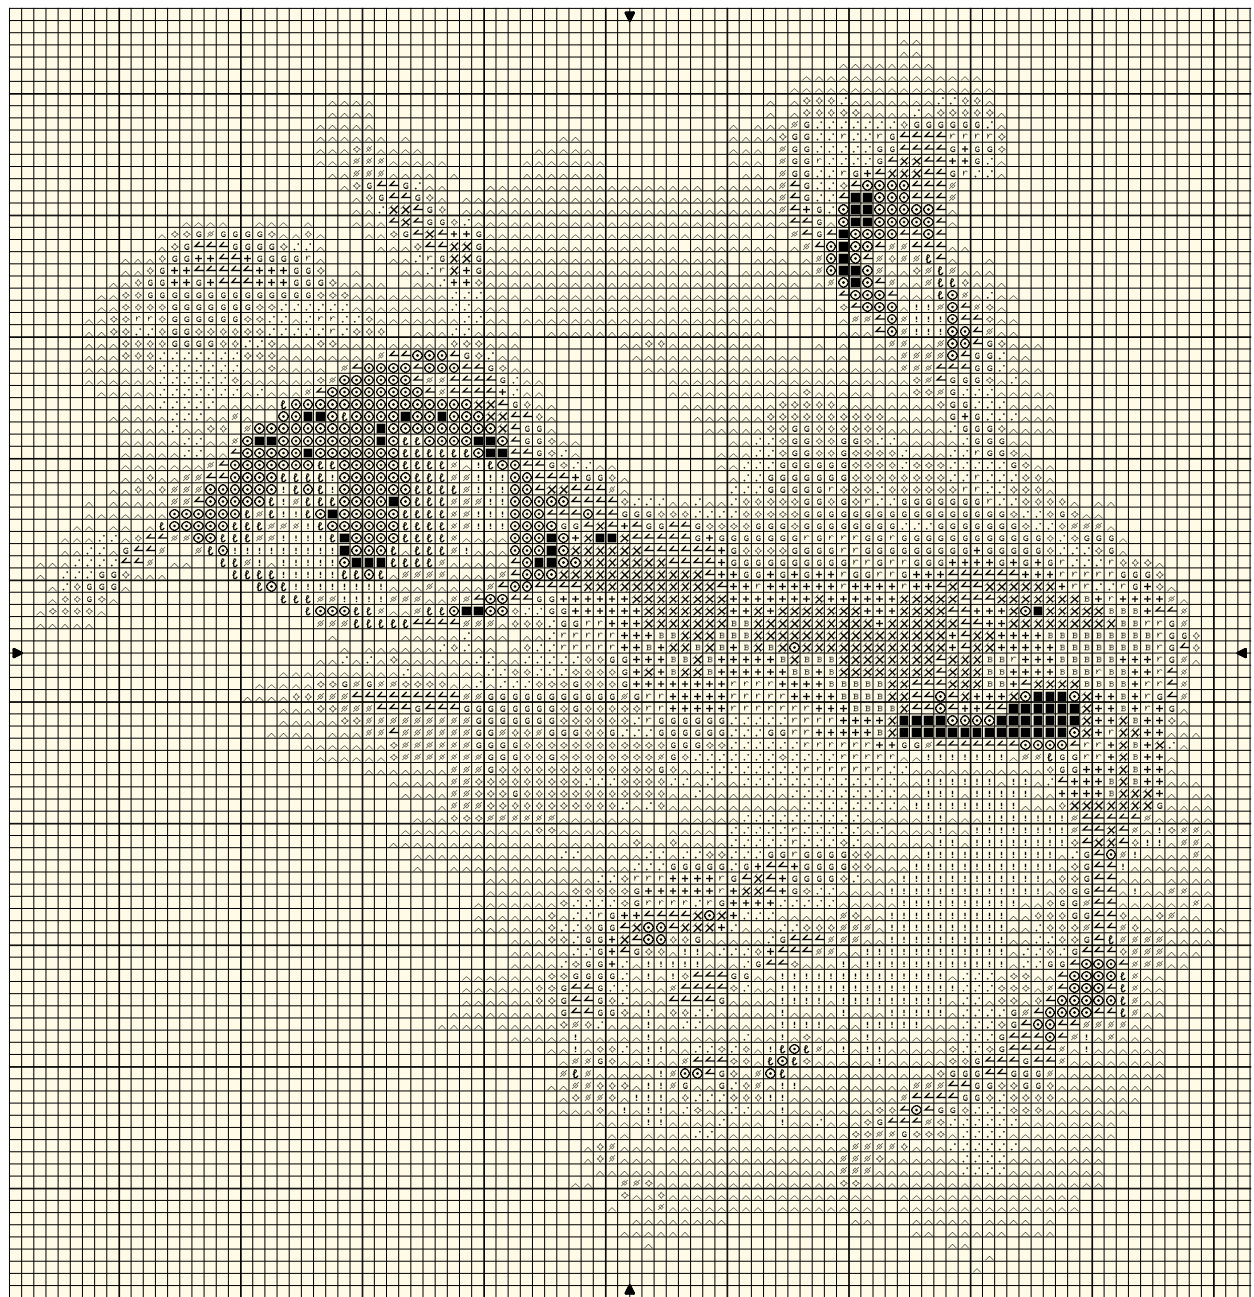

Portrait de chat

Portrait de chat

↙	Brun passé cl	DMC
^	Blanc cassé	746
r	Chair tr tr cl	3770
+	Chair tr cl	3774
.	Crème	712
B	Tanné cl	738
■	Brun clair	3371
G	Beige brun tr tr cl	543
◇	Ecru	ECRU
ℓ	Marron glacé trcl	3024
⊙	Marron glacé my	3022
⌘	Moka tr tr cl	3866
X	Beige moka cl	3864
!	Blanc vif	B5200

Nombre de points : 98 x 102

Taille du dessin : 17.8 x 18.5 cm à 55 pts/10cm

Note : Grille offerte par <http://histoiresdelin.canalblog.com>

Contact : [brode-way@hotmail.fr](mailto:brode-way@hotmail.fr)