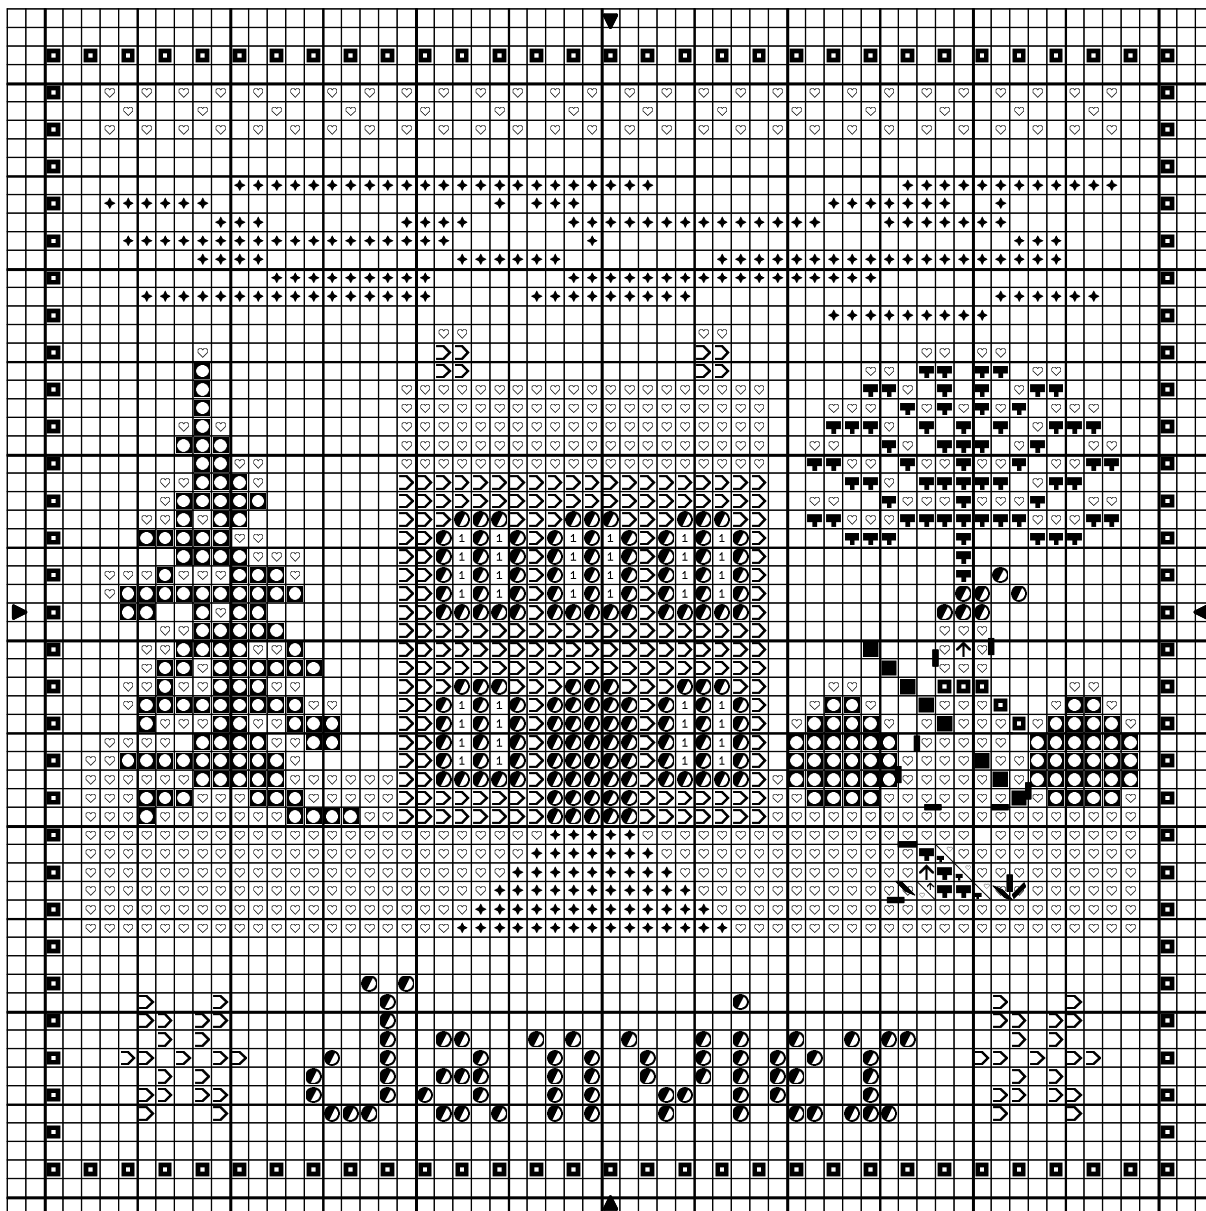

maison janvier

maison janvier

	Mauve passé tr fc	DMC 3802
	Bleu passé fc	930
	Bleu passé cl	932
	Gris vert fc	3051
	Orange chaud my	721
1	Ecu	ECRUT
	Beige brun my	840
	Blanc	BLANC
	Gris perle	415
	Noir	310

Points arrière

	Bleu passé cl	932
	Gris vert fc	3051
	Noir	310

Nombre de points : 61 x 61

Taille du dessin : 10.2 x 10.2 cm à 60 pts/10cm

Dessiné par: Maryse