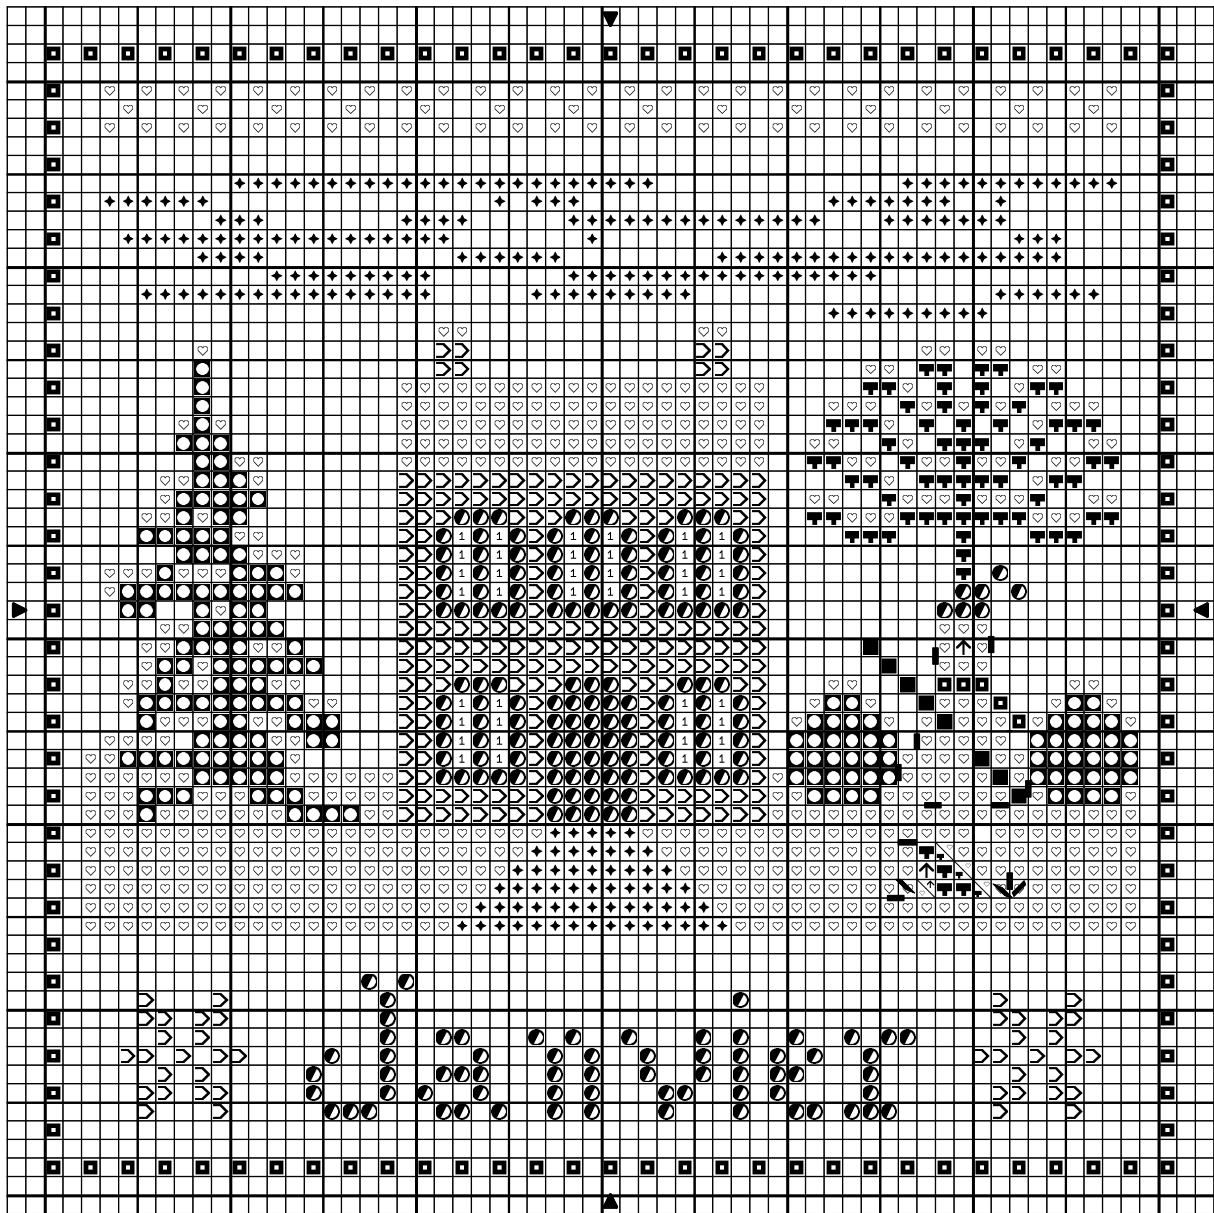

maison janvier

maison janvier

	Mauve passé tr fc	DMC 3802
	Bleu passé fc	930
	Bleu passé cl	932
	Gris vert fc	3051
	Orange chaud my	721
1	Ecu	ECRUT
	Beige brun my	840
	Blanc	BLANC
	Gris perle	415
	Noir	310

Points arrière

	Bleu passé cl	932
	Gris vert fc	3051
	Noir	310

Nombre de points : 61 x 61

Taille du dessin : 10.2 x 10.2 cm à 60 pts/10cm

Dessiné par: Maryse