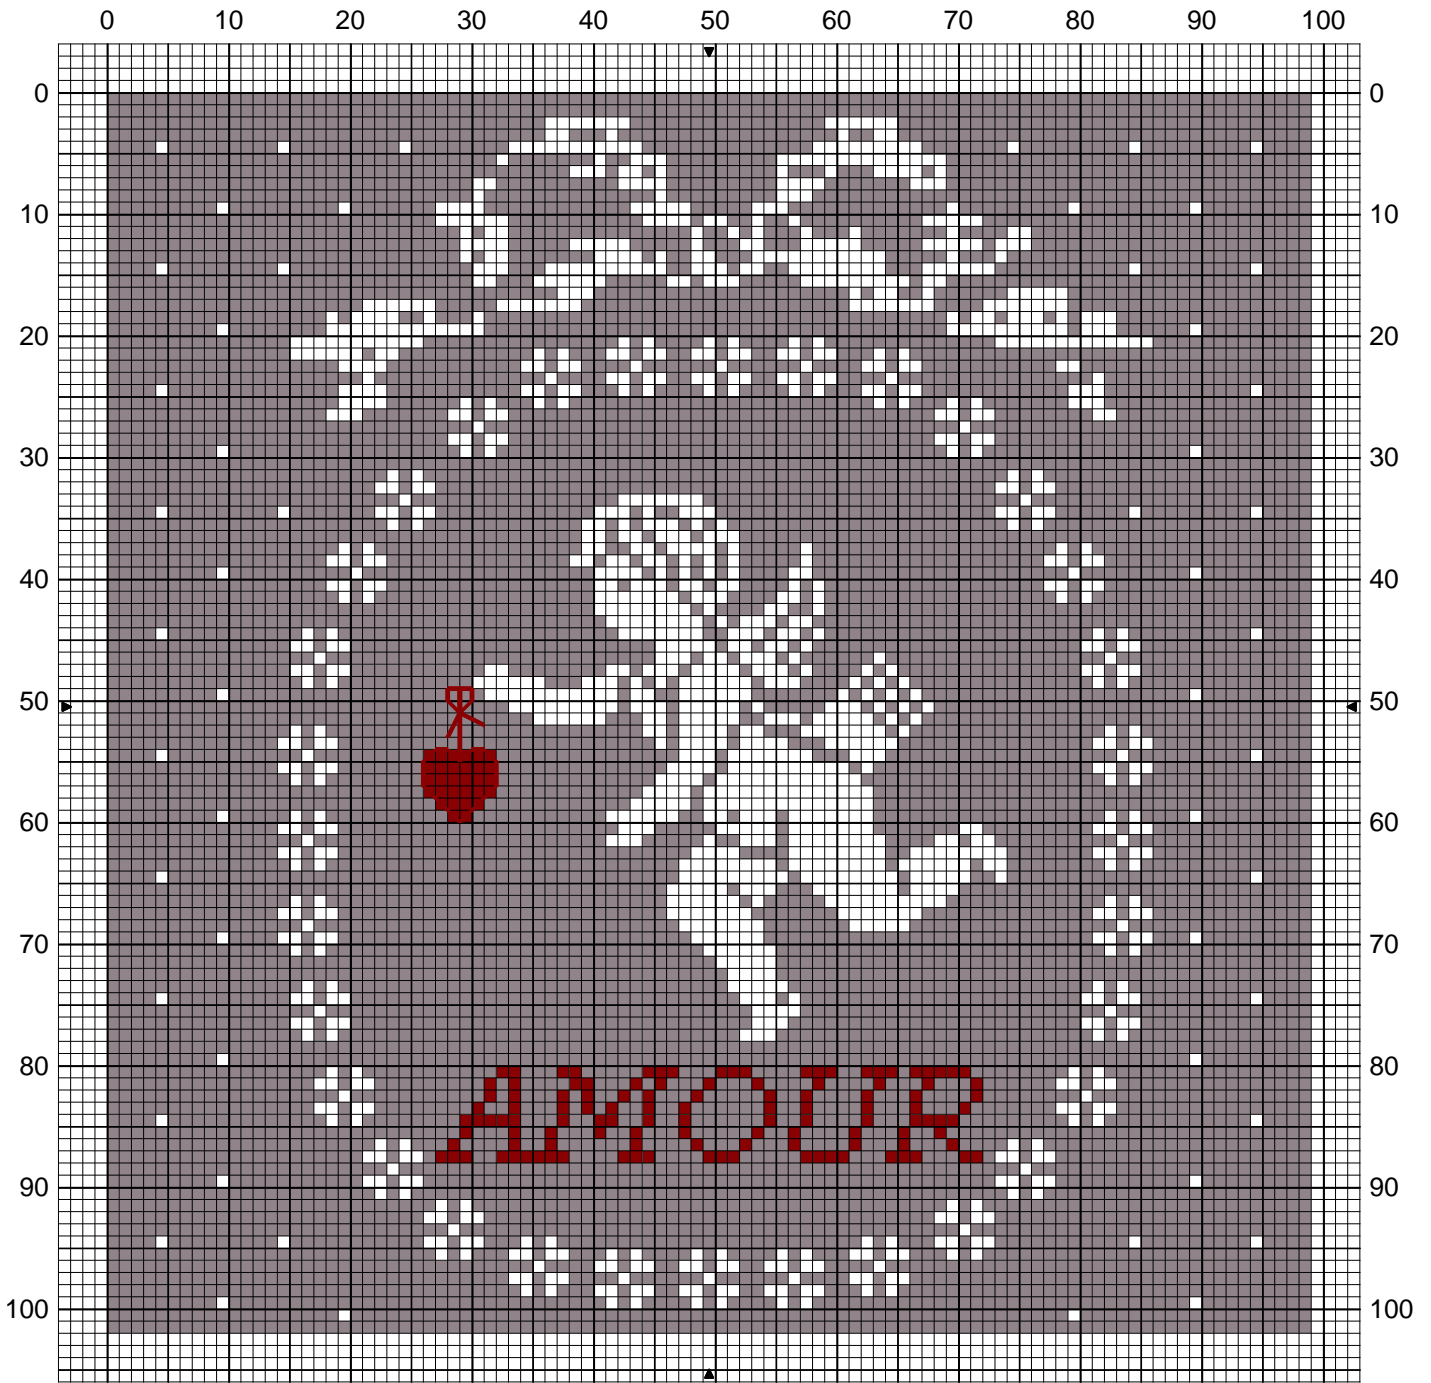

l'ange de la St Valentin

0 10 20 30 40 50 60 70 80 90 100
l'ange de la St Valentin

Rouge laque de Chine

DMC

304 6 cm 0.07 8m échevette

Blanc Lumière

B5200 52 cm 0.65 8m échevette

Gris fil

414 300 cm 3.74 8m échevette

Point arrière

— Rouge laque de Chine 304 6 cm 0.07 8m échevette

Trame 99 x 102

Zone de dessin 18.0 x 18.5 cm de 55 pts/10cm

Dessin par :: ISAZABELLE

Copyright © Par : offert par" le tric et le croc d'Isazabelle "