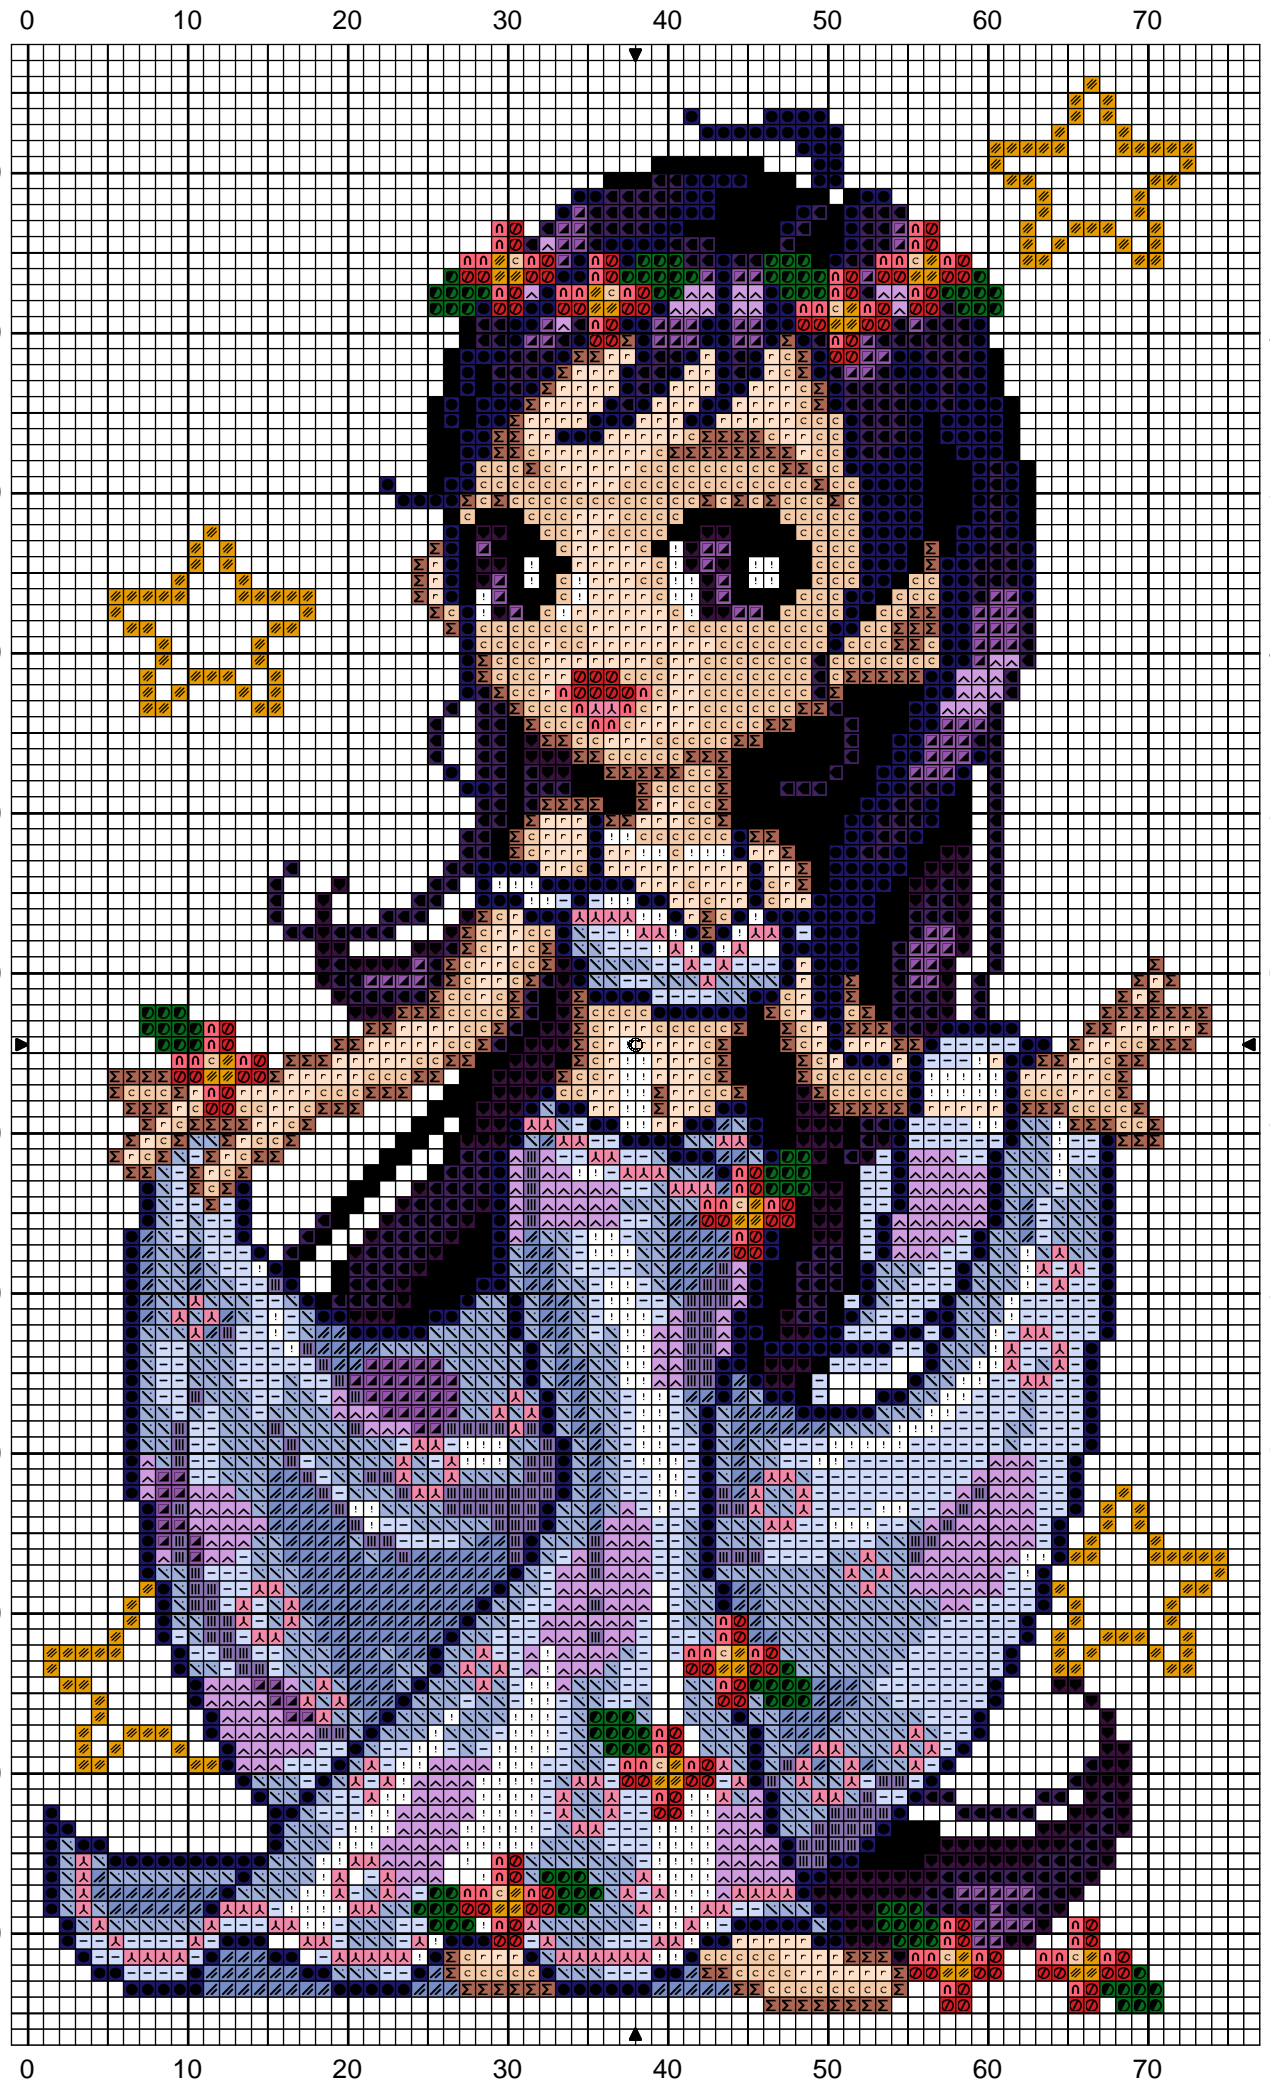

doll Haydee

doll Haydee

		DMC
	Pensée	208
	Parme	210
	Noir	310
	Violet	333
	Glycine violette	340
	Cassis	550
	Jacinthe rose	604
	Vert gazon	701
	Jaune bouton d'or	725
	Lapis	791
	Bleu tendre	809
	Dahlia rose	893
	Beige cachemire	951
	Bleu glacier	3747
	Coquille d'oeuf	3770
	Terre cuite rosé	3778
	Rouge tulipe	3801
	Bleu méditerranée	3839
	Blanc Lumière	B5200