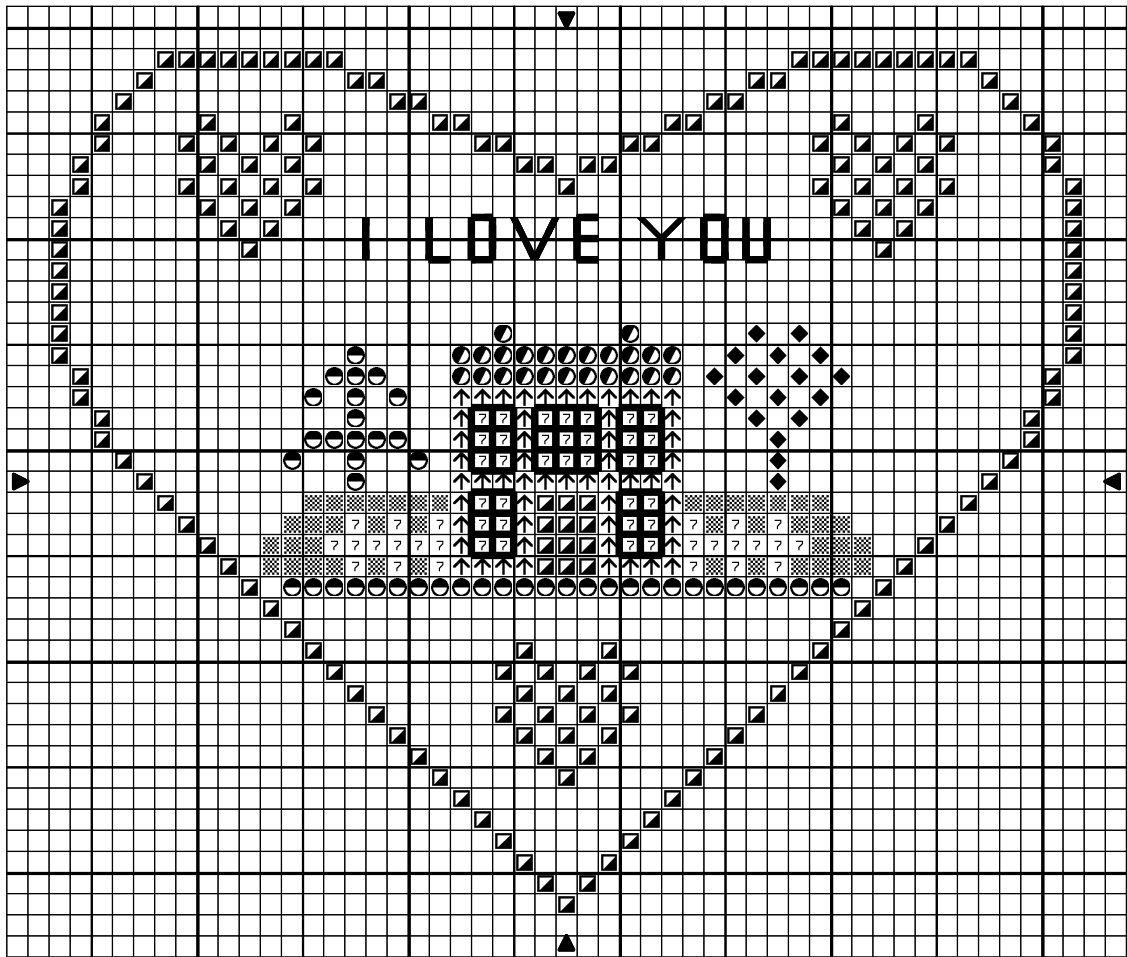

# Coeur StValentin

## Coeur StValentin

Mauve passé tr fc

DMC

Beige brun my

3802

Violet passé cl

840

Vert kaki my

3042

Gris vert fc

3012

Ecru

3051

Gris étain fc

ECRU

413

## Points arrière

----- Mauve passé tr fc

3802

————— Gris étain fc

413

Nombre de points : 49 x 41

Taille du dessin : 8.2 x 6.8 cm à 60 pts/10cm

Dessiné par: Maryse