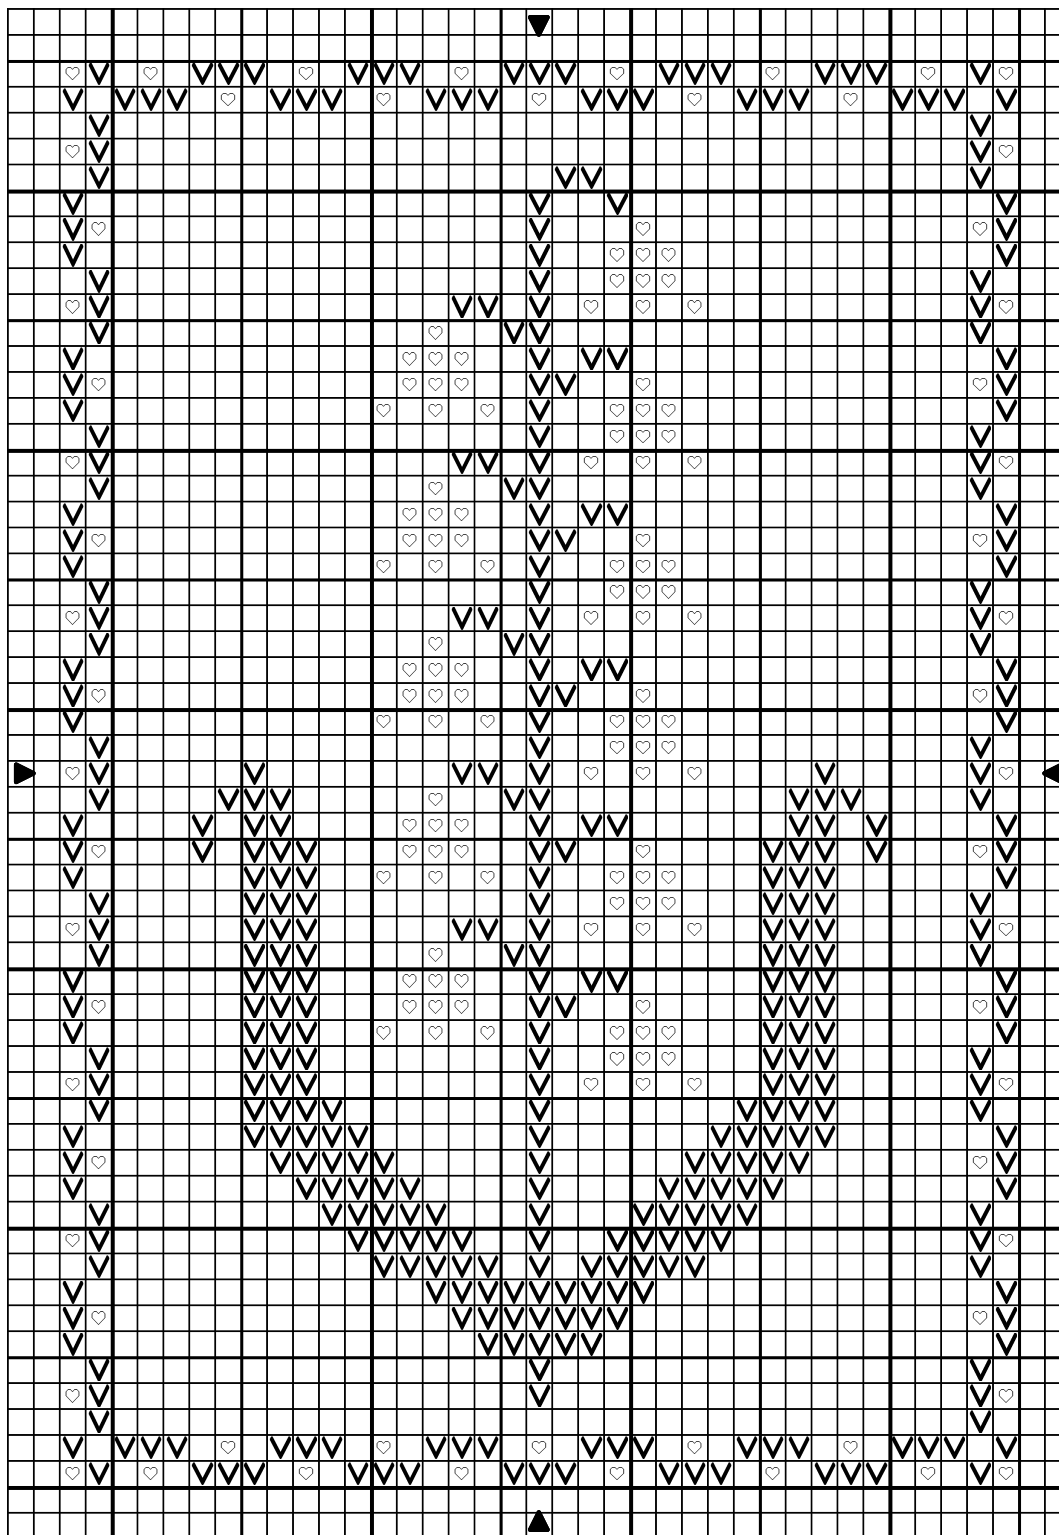

Pinkeep mai

Pinkeep mai

vert sauge
Blanc

DMC
3364
Blanc

Nombre de points : 37 x 55

Dessiné par: Maryse 2009

Copyright © Les grilles de Maryse