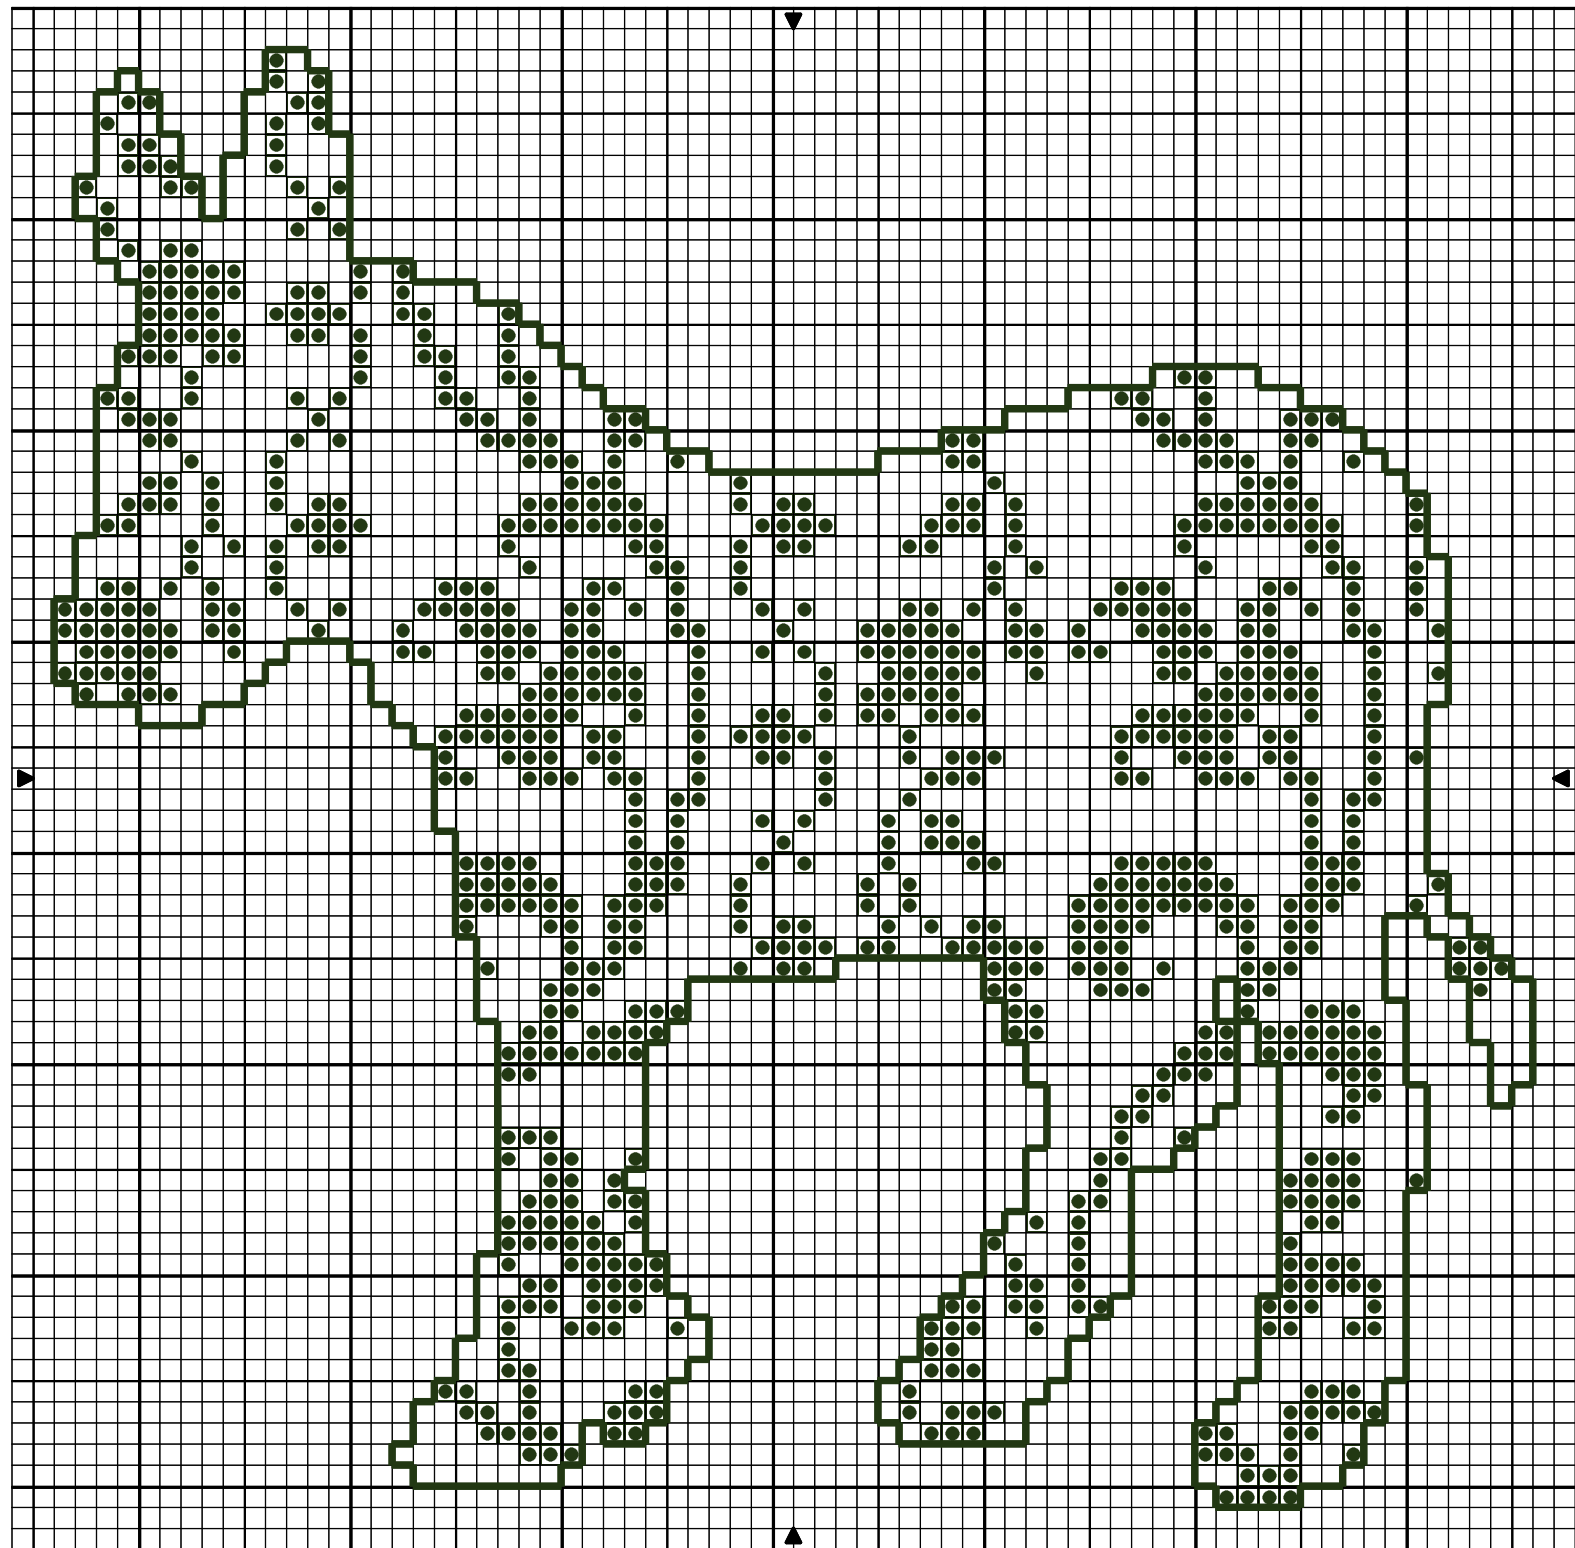

Ane vert

Ane vert

●	Vert bouteille	DMC
●	Vert bouteille	895
●	Vert bouteille	895

Points arrière

— Vert bouteille 895

Nombre de points : 70 x 69

Design Area 10.0 x 9.9 cm at 70 sts per 10cm

Note : Pour un effet personnalisé, broder avec votre fil dégradé préféré. J'ai utilisé le fil DMC 4045.

Dessiné par: Catherine L. - 16 novembre 2009

Copyright © <http://filacham.canalblog.com/>