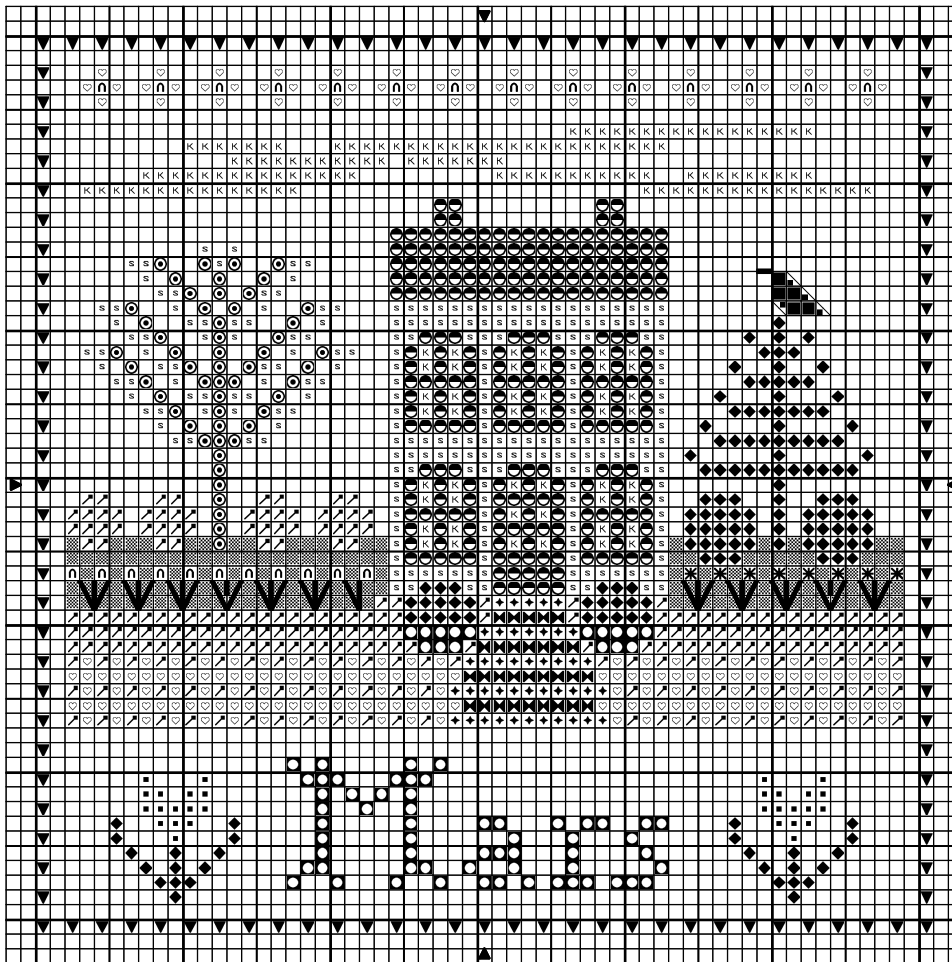

Maison mars

Maison mars

♡	Blanc	DMC BLANC
■	Rose nacré cl	224
s	Rose nacré tr cl	225
◻	Mauve passé tr fc	3802
◼	Violet passé my	3041
◐	Violet passé fc	3740
▒	Vert kaki my	3012
↗	Jaune vert tr cl	734
◆	Gris vert fc	3051
∩	Or passé fc	3820
◎	Beige brun my	840
◈	Gris perle	415
⊗	Gris étain fc	413
■	Noir	310
✱	Corail tr fc	817
K	Bleu passé tr tr cl	3753

Points arrière

—————	Gris vert fc	3051
· - - - - -	Or passé fc	3820

Nombre de points : 61 x 61

Taille du dessin : 10.2 x 10.2 cm à 60 pts/10cm

Dessiné par: Maryse©