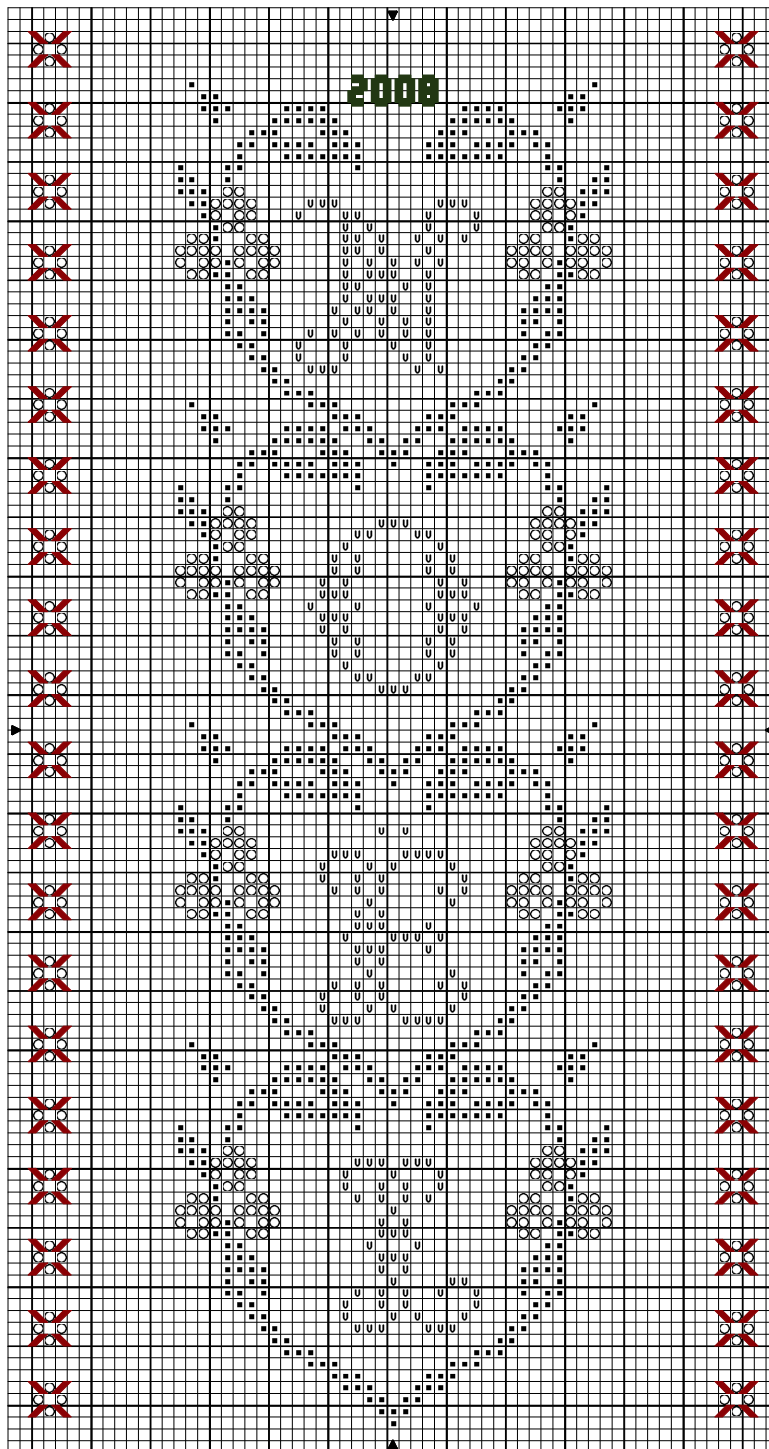

Bannière Noel 2008

Bannière Noel 2008

■	Vert bouteille	DMC 895	○	Rouge laque de Chine	304
U	Cerise	815			

Points arrière

—	Vert bouteille	895	—	Rouge laque de Chine	304
---	----------------	-----	---	----------------------	-----

Trame 61 x 118

Zone de dessin 11.1 x 21.5 cm pour 55 points au 10cm

10.2 x 19.7 cm pour 60 points au 10cm

8.7 x 16.9 cm pour 70 points au 10cm

7.6 x 14.8 cm pour 80 points au 10cm

Auteur: "Lune d' Ambre" pour " Petits Bonheurs de Craft Corner "