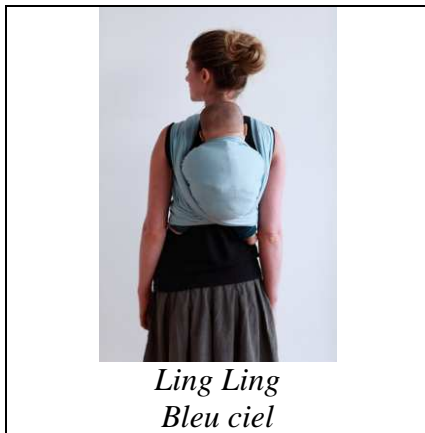

ECHARPES TISSÉES

3,30 M

*Ling Ling
Bleu ciel*

3,60 M

*Kubéba
Tango*

*Néobulle
Manon Grise*

*Storchenwiege
Léo Turquoise*

4 M / 4,10 M / 4,20 M