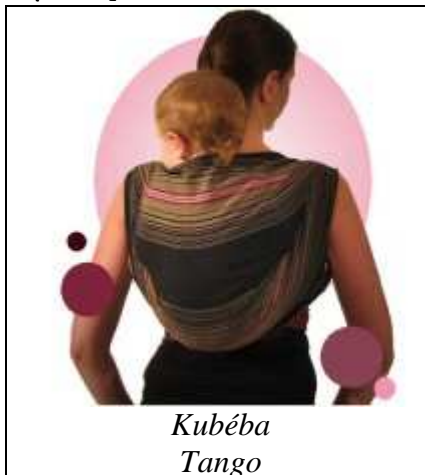

ECHARPES TISSÉES

3,30 M

*Ling Ling
Bleu ciel*

3,60 M

*Kubéba
Tango*

*Néobulle
Manon Grise*

*Storchenwiege
Léo Turquoise*

4 M / 4,10 M / 4,20 M

*Colimaçon Miel et Malice
Vert anis*

*Storchenwiege
Inca*

*Didymos
Indio uni bleu*

4,60 M

*Néobulle
Noé*

*Storchenwiege
Johannes*

*Amazonas
Lollipop*

5,40 M