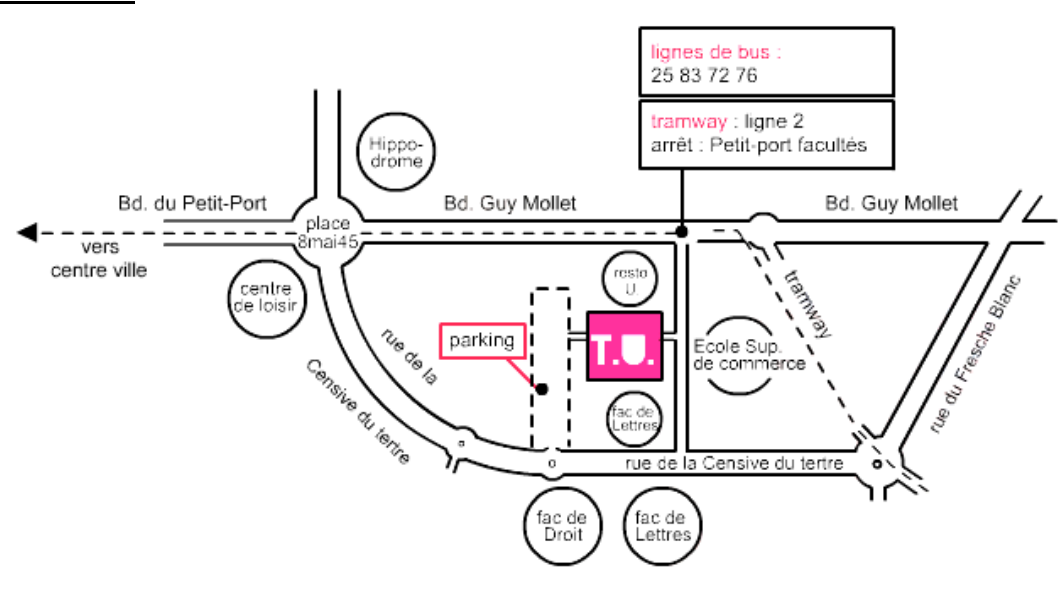

Initiative nationale

“SYNDEAC,

INFORMATIONS PRATIQUES

Séminaire du 26 mars 2007 : Politique publique, service public Théâtre Universitaire de Nantes

Lieu :

Théâtre Universitaire
Chemin Censive du Tertre
44000 Nantes
téléphone : 02 40 14 33 34

Plan d'accès :

Accès à partir de la gare SNCF :

- Ligne de tramway 1 direction FRANCOIS MITTERRAND
- changement à la station COMMERCE - Ligne de tramway 2 direction ORVAULT GRAND VAL
- descendre à la station PETIT-PORT FACULTES