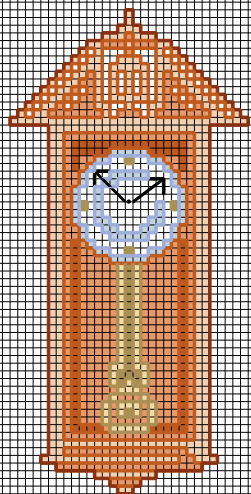

La Maison Rustique

La maison rustique

	DMC
 Corail fc	349
 Or vieilli tr cl	677
 Mandarine cl	742
 Gris perle	415
 Vert	988
 Vert fc	986
 Vert laurier tr cl	772
 Vieux rose cl	3716
 Vieux rose tr fc	3350
 Crème	712
 Grenat my fc	815
 Vieux rose my fc	961
 Bleu roi fc	796
 Gris acier fc	414
 Gris perle	
 Bleu de Delft	809
 Bleu de Delft fc	798
 Bleu de Delft pale	800
 Brun doré my	976
 Noisette cl	422
 Brun doré fc	975
 Tanné tr cl	739
 Brun doré tr cl	3827
 Acajou ombré	

Points arrière

 Or vieilli tr cl	677
 Noir	310
 Bleu roi fc	796
 Renne gris	
 Gris perle	
 Bleu de Delft	809
 Brun doré my	976
 Noisette cl	422
 Brun doré fc	975
 Tanné tr cl	739
 Acajou ombré	

Points de noeud

 Noir	310
---	-----

Nombre de points : 280 x 181

Taille du dessin : 40.0 x 25.9 cm à 70 pts/10cm