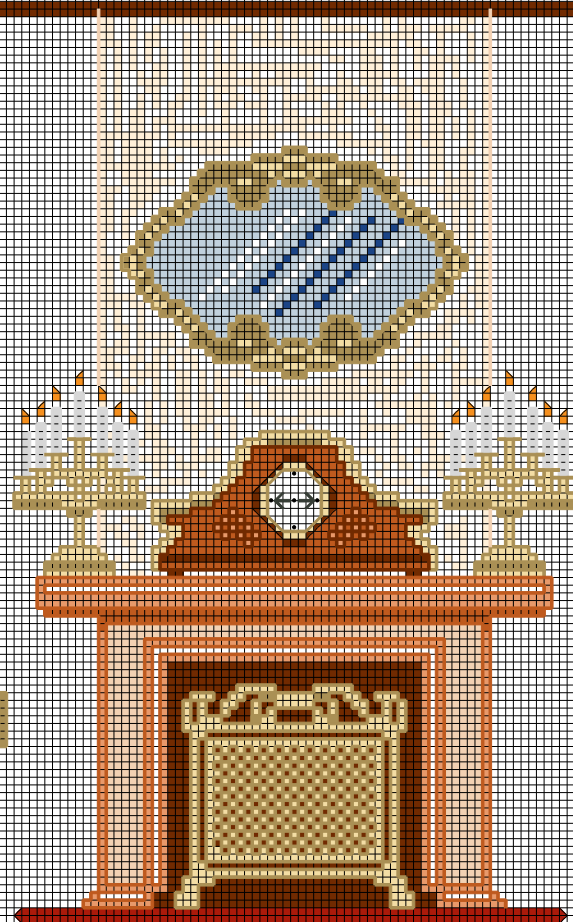

La Maison Rustique

La maison rustique

	DMC
 Corail fc	349
 Or vieilli tr cl	677
 Mandarine cl	742
 Gris perle	415
 Vert	988
 Vert fc	986
 Vert laurier tr cl	772
 Vieux rose cl	3716
 Vieux rose tr fc	3350
 Crème	712
 Grenat my fc	815
 Vieux rose my fc	961
 Bleu roi fc	796
 Gris acier fc	414
 Gris perle	
 Bleu de Delft	809
 Bleu de Delft fc	798
 Bleu de Delft pale	800
 Brun doré my	976
 Noisette cl	422
 Brun doré fc	975
 Tanné tr cl	739
 Brun doré tr cl	3827
 Acajou ombré	

Points arrière

 Or vieilli tr cl	677
 Noir	310
 Bleu roi fc	796
 Renne gris	
 Gris perle	
 Bleu de Delft	809
 Brun doré my	976
 Noisette cl	422
 Brun doré fc	975
 Tanné tr cl	739
 Acajou ombré	

Points de noeud

 Noir	310
---	-----

Nombre de points : 280 x 181

Taille du dessin : 40.0 x 25.9 cm à 70 pts/10cm