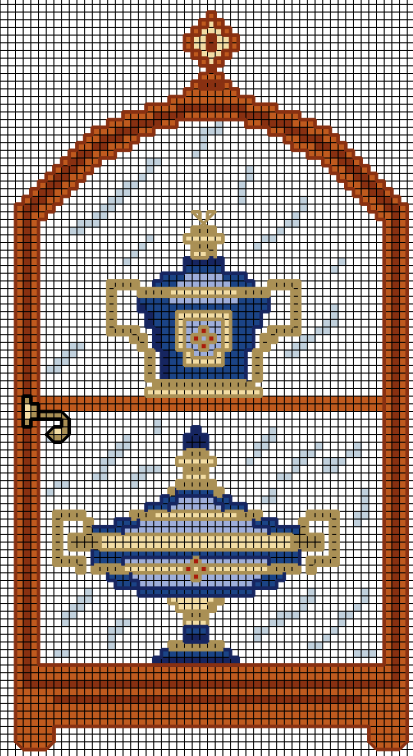

La Maison Rustique

La maison rustique

	DMC
 Corail fc	349
 Or vieilli tr cl	677
 Mandarine cl	742
 Gris perle	415
 Vert	988
 Vert fc	986
 Vert laurier tr cl	772
 Vieux rose cl	3716
 Vieux rose tr fc	3350
 Crème	712
 Grenat my fc	815
 Vieux rose my fc	961
 Bleu roi fc	796
 Gris acier fc	414
 Gris perle	
 Bleu de Delft	809
 Bleu de Delft fc	798
 Bleu de Delft pale	800
 Brun doré my	976
 Noisette cl	422
 Brun doré fc	975
 Tanné tr cl	739
 Brun doré tr cl	3827
 Acajou ombré	

Points arrière

 Or vieilli tr cl	677
 Noir	310
 Bleu roi fc	796
 Renne gris	
 Gris perle	
 Bleu de Delft	809
 Brun doré my	976
 Noisette cl	422
 Brun doré fc	975
 Tanné tr cl	739
 Acajou ombré	

Points de noeud

 Noir	310
---	-----

Nombre de points : 280 x 181

Taille du dessin : 40.0 x 25.9 cm à 70 pts/10cm