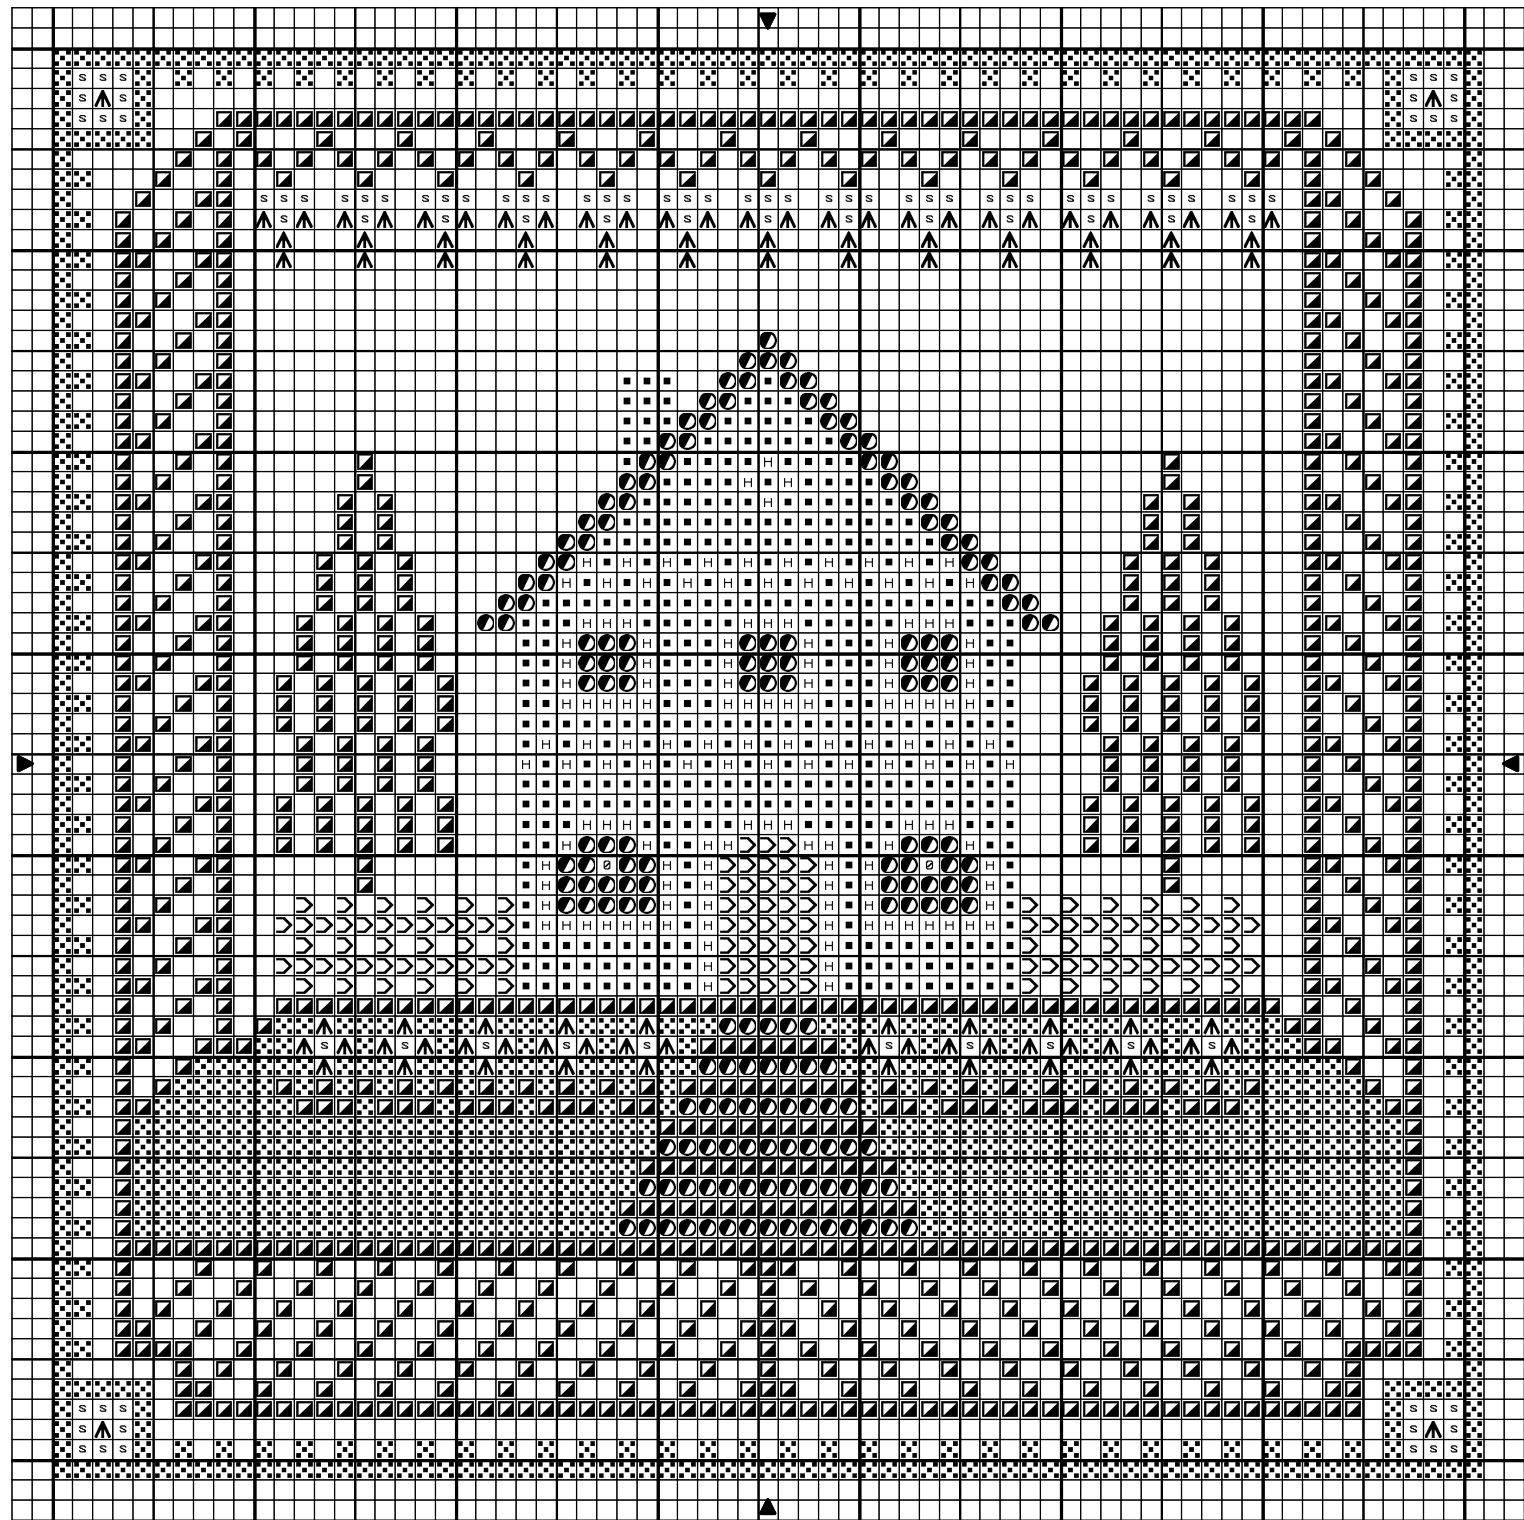

Wisteria cottage

Wisteria cottage

|   |                  |      |
|---|------------------|------|
| ■ | Rose nacré cl    | DMC  |
| ▲ | Rose nacré my    | 224  |
| s | Rose nacré tr cl | 223  |
| ⤵ | Bleu passé cl    | 225  |
| ■ | Gris vert fc     | 932  |
| ■ | Gris vert cl     | 3051 |
| □ | Gris vert cl     | 3053 |
| ∅ | Jaune my         | 743  |
| H | Gris perle tr cl | 762  |
| ● | Gris étain       | 317  |

Nombre de points : 71 x 71  
 Taille du dessin : 12.9 x 12.9 cm à 55 pts/10cm

Dessiné par: Maryse2006