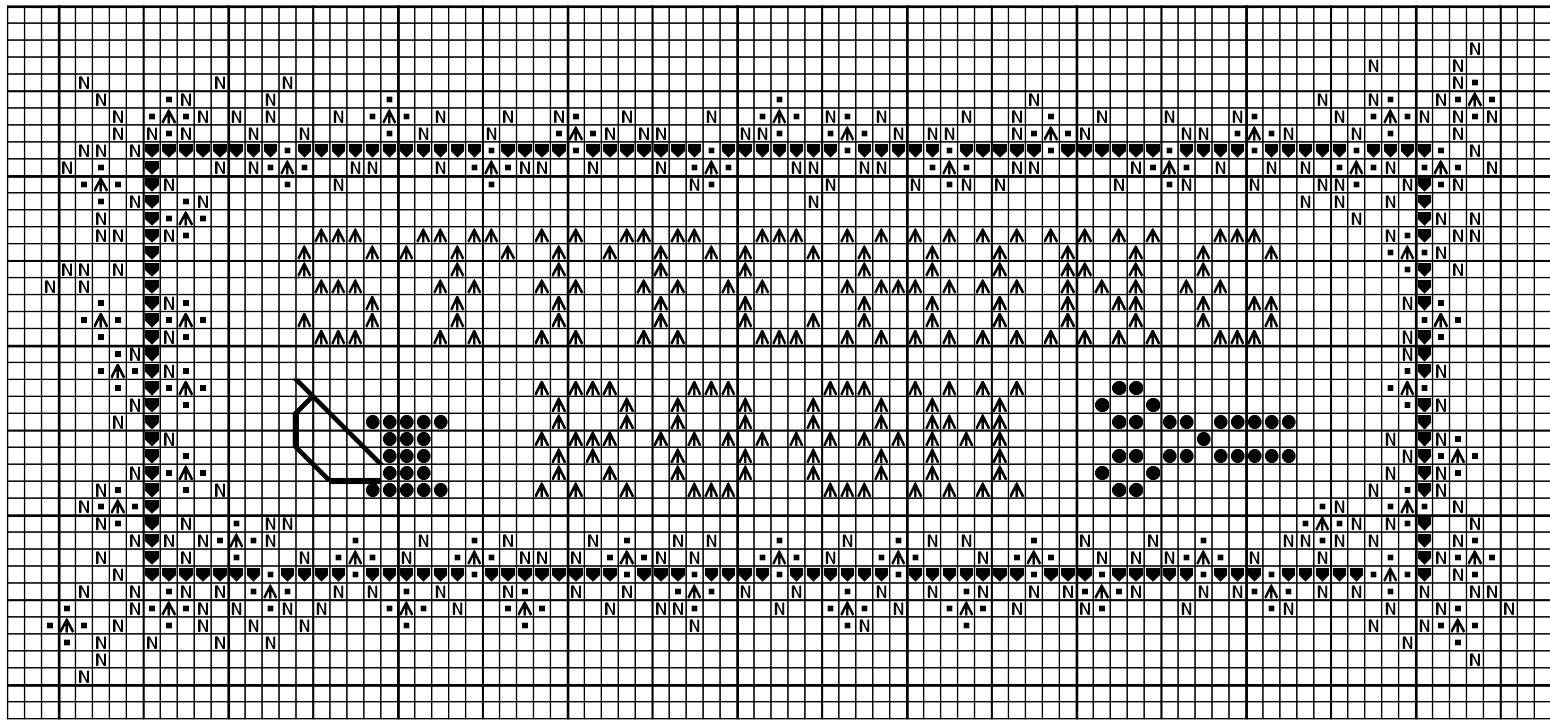

Stitching Room

Stitching Room

■	Peau rosée	DMC 224
●	Rouge vin	814
N	Cendre verte	523
▼	vert sous-bois	935
▲	Bois de rose	223

Points arrière

—	Rouge vin	814
---	-----------	-----

Nombre de points : 87 x 38

Dessiné par: Maryse Dupont

copyright © Les Grilles de Maryse