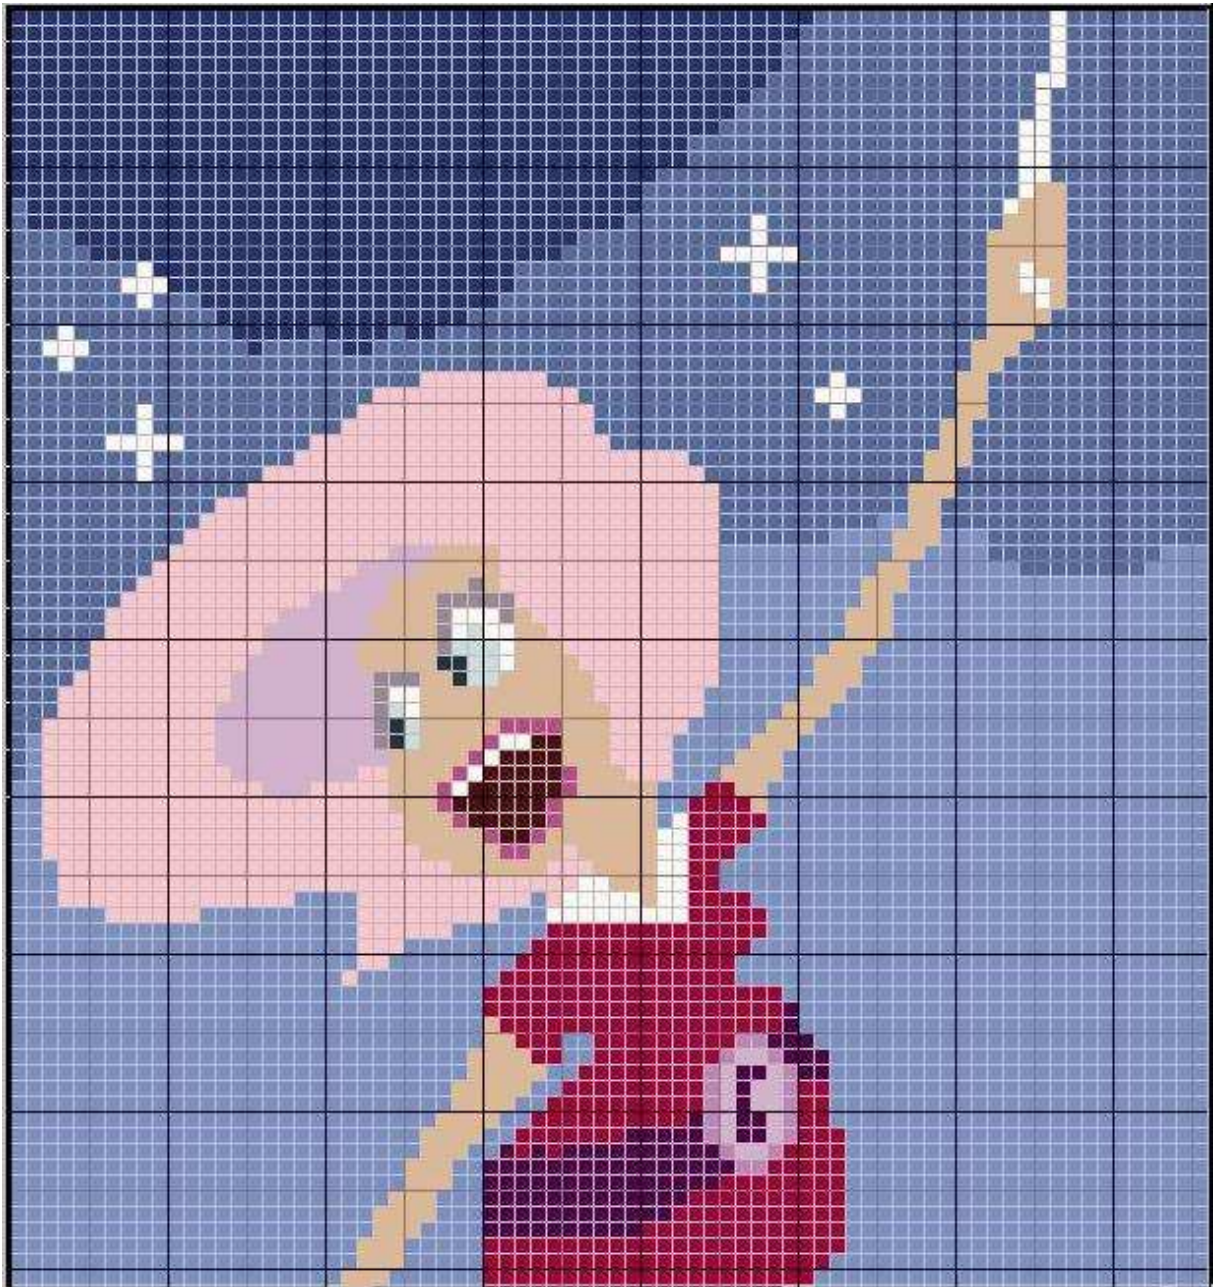

# MAGIC - Willow

		DMC
	Rouge vin	814
	Rose guimauve	151
	Pourpre	600
	Rose indien	3607
	Cendre de rose	3042
	Lilas rose	153
	Violet foncé	327
	Violet pastel	554
	Bleu de Chine	792
	Bleu méditerranée	3839
	Bleu chardon	3838
	Bleu clair de lune	3753
	Ardoise grise	930
	Coquille d'oeuf	3770
	Ivoire	3823
	Sahara	738
	Edelweiss	3865
	Blanc d'ail	3866

<http://brodeusenherbe.canalblog.com/>

**Reproduction et Diffusion interdite**

**31 janvier 2009**

**Dimension du motif :**

**140 x 80 pts**

**25.5 x 14.6 cm (Aida 5.5pts/cm)**

**20 x 11.5 cm (Aida 7pts/cm)**