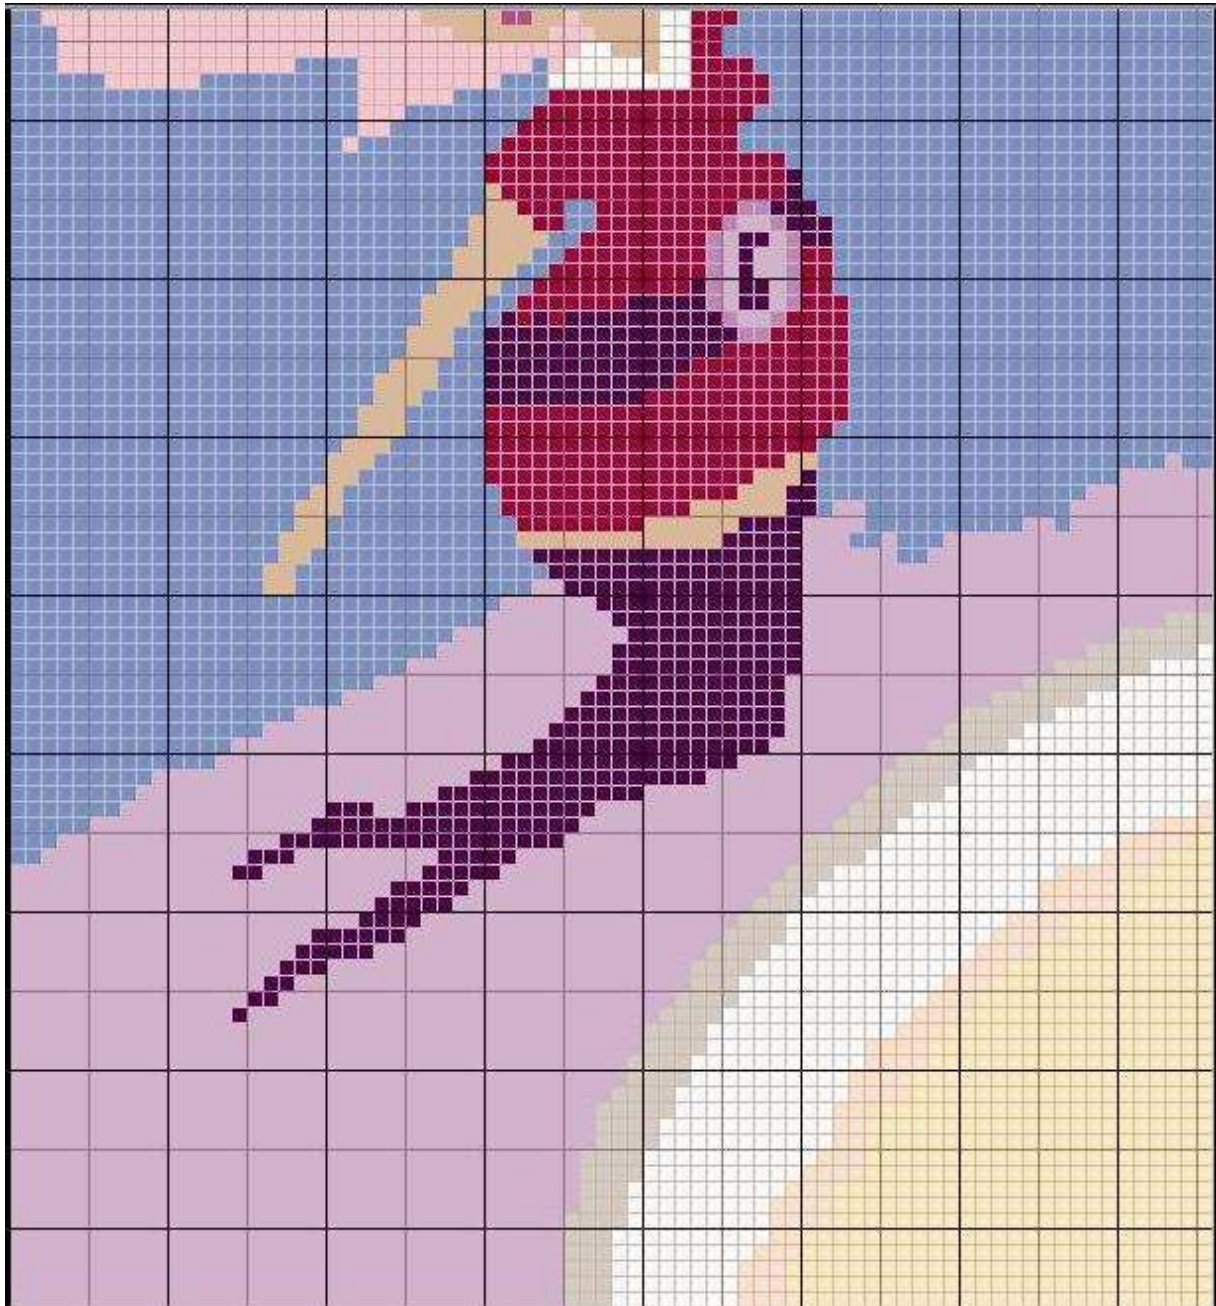

# MAGIC - Willow

		DMC
	Rouge vin	814
	Rose guimauve	151
	Pourpre	600
	Rose indien	3607
	Cendre de rose	3042
	Lilas rose	153
	Violet foncé	327
	Violet pastel	554
	Bleu de Chine	792
	Bleu méditerranée	3839
	Bleu chardon	3838
	Bleu clair de lune	3753
	Ardoise grise	930
	Coquille d'oeuf	3770
	Ivoire	3823
	Sahara	738
	Edelweiss	3865
	Blanc d'ail	3866

<http://brodeusenherbe.canalblog.com/>

**Reproduction et Diffusion interdite**

**31 janvier 2009**

**Dimension du motif :**

**140 x 80 pts**

**25.5 x 14.6 cm (Aida 5.5pts/cm)**

**20 x 11.5 cm (Aida 7pts/cm)**