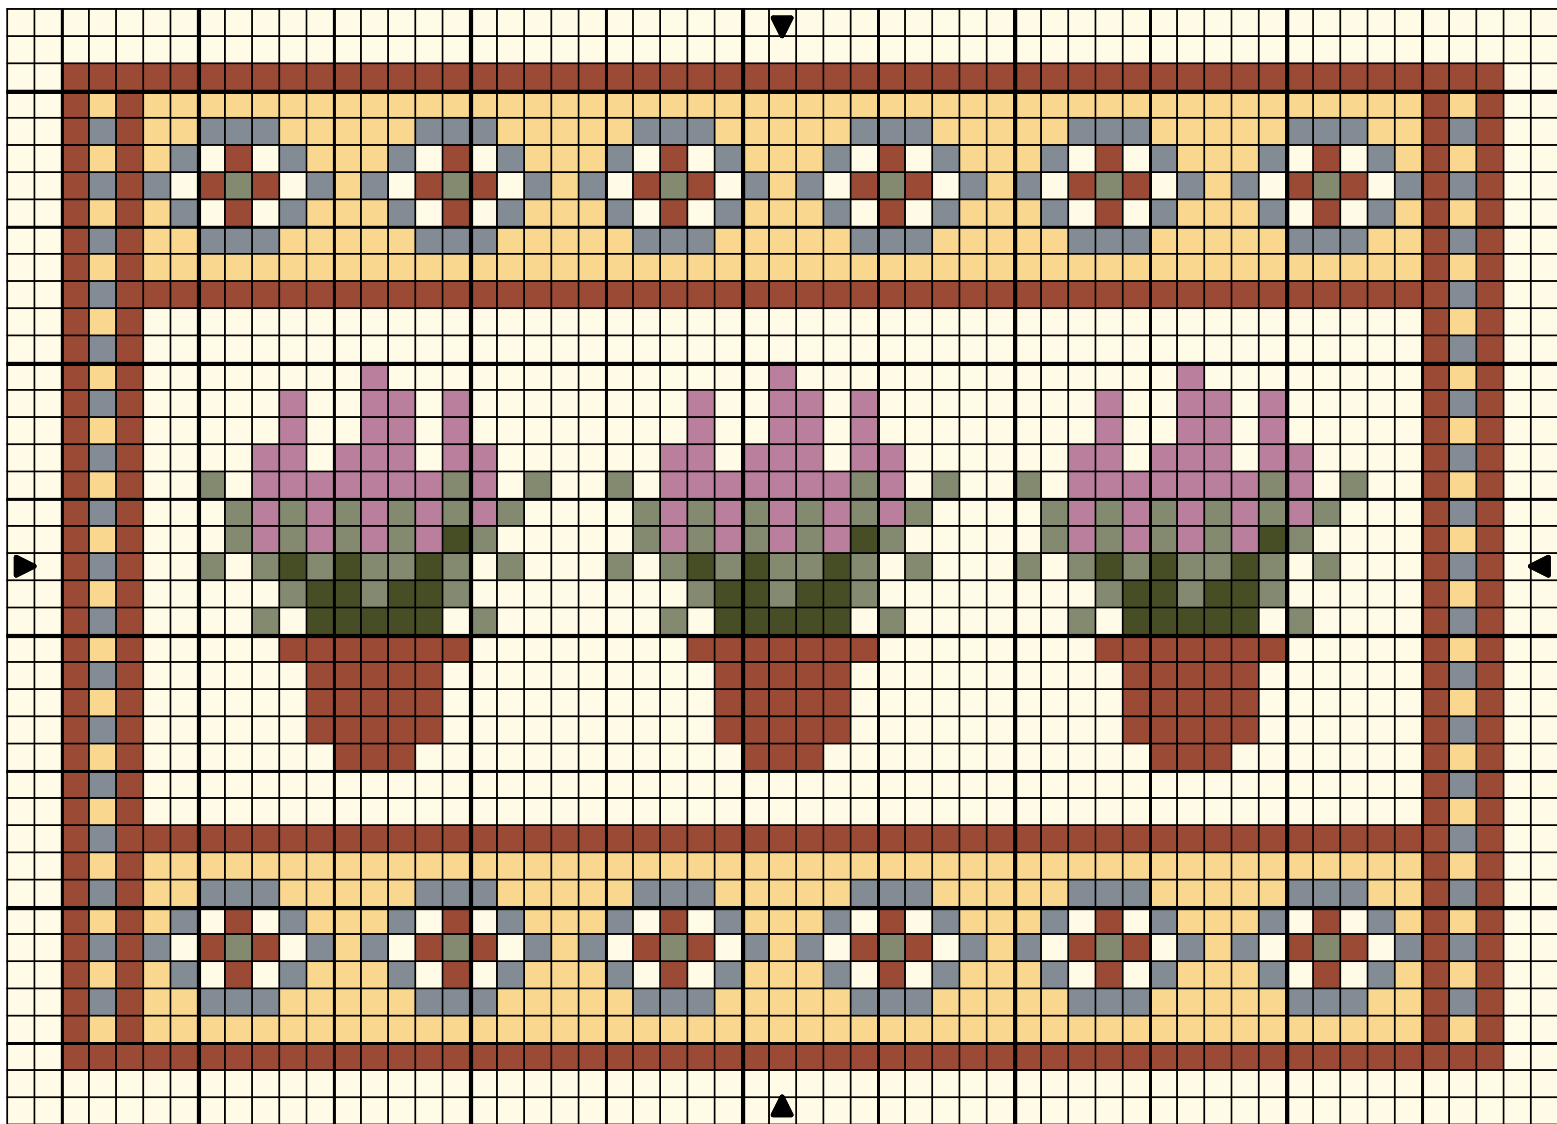

Pinkeep août

Pinkeep août

	Fleur de thym parme	DMC 3836
	Or rose	356
	vert Olivier	3051
	vert tweed	3053
	Mouette bleutée	932
	Jaune banane	745

Nombre de points : 53 x 37

Dessiné par: Maryse

Copyright © Grilles de Maryse