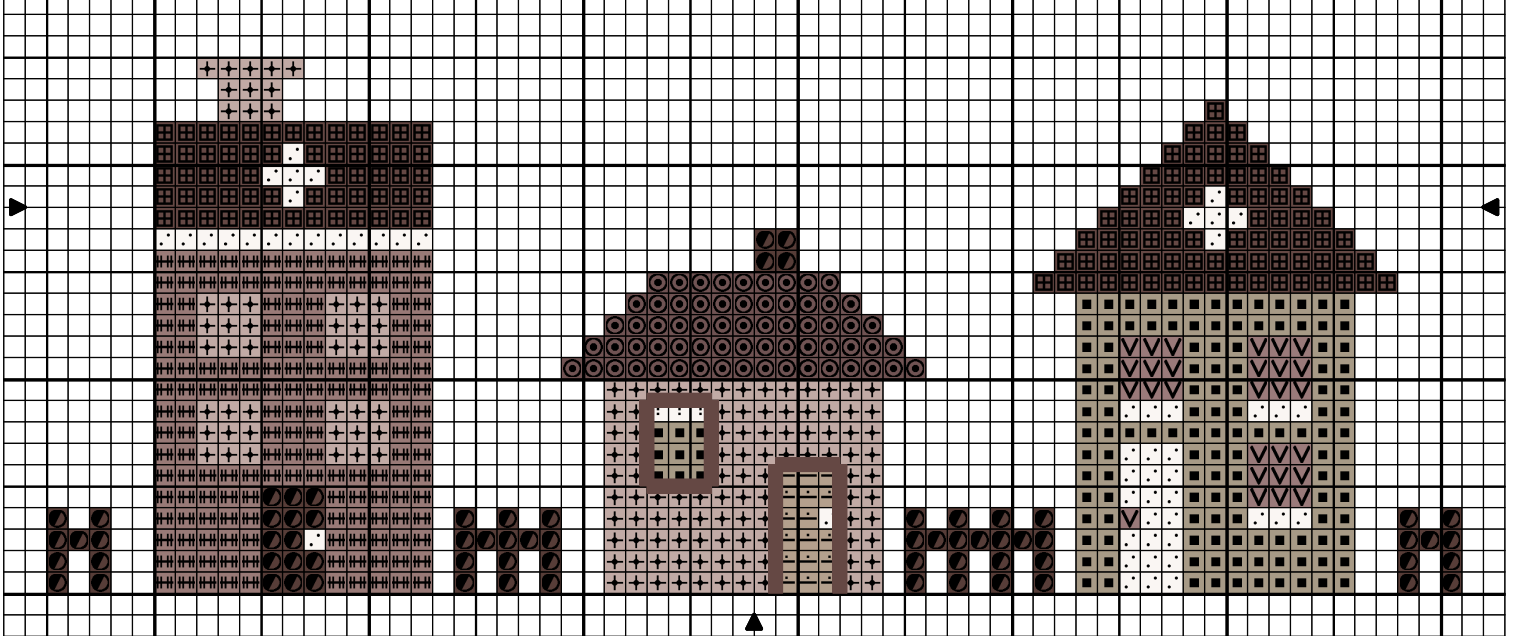

## Maisons Campagne

# Maisons Campagne

### Points arrière

	Sépia	779
	Taupe foncé	3860

### Points de noeud

	Sépia	779
--	-------	-----

Zone de dessin 12.0 x 6.5 cm de 55 pts/10cm  
 11.0 x 6.0 cm de 60 pts/10cm

Auteur: L'Atelier de Framboise Chocolat