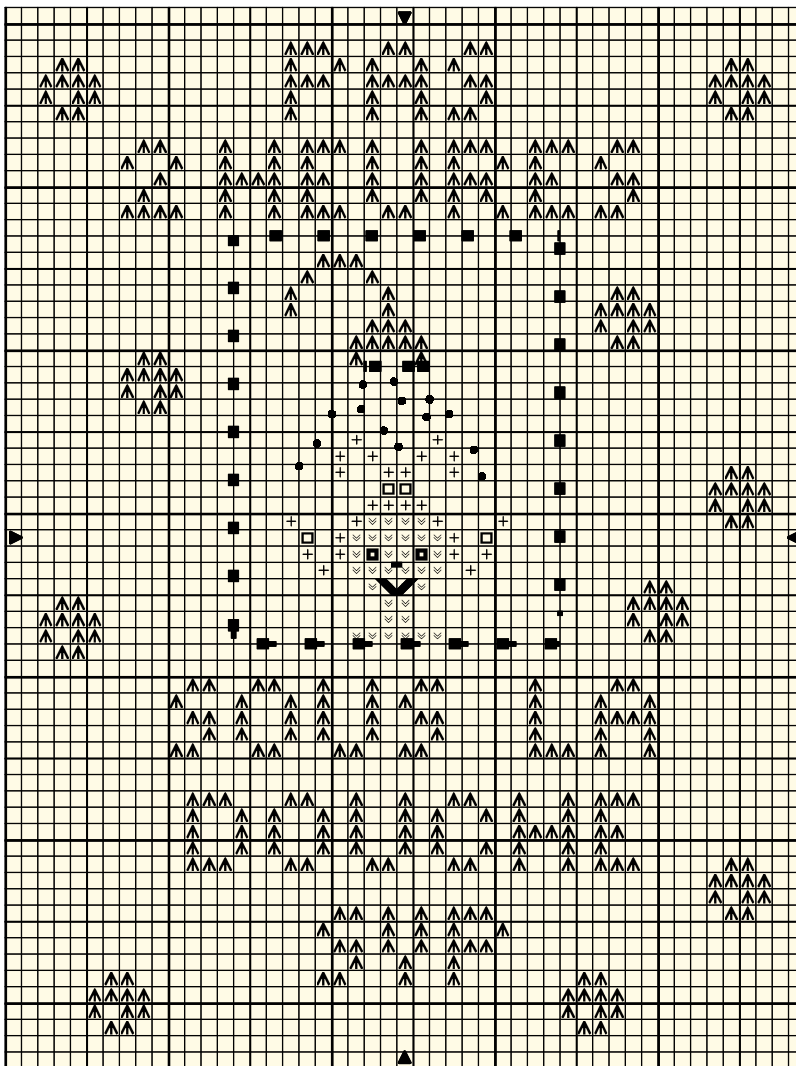

Pas 2 h sous la douche

Pas 2 h sous la douche

∞	Sable	DMC 677
+	Jaune mimosa	726
□	Rouge vif	606
■	Châtaigne	975
▲	Bleu cyclades ombré	121

Points arrière

—	Rouge laque de Chine	304
- - - - -	Châtaigne	975
- - - -	Bleu cyclades ombré	121

Points de noeud

●	Bleu cyclades ombré	121
---	---------------------	-----

Trame 45 x 61

Zone de dessin	8.2 x 11.1 cm	de 55 pts/10cm
	7.5 x 10.2 cm	de 60 pts/10cm
	6.4 x 8.7 cm	de 70 pts/10cm
	5.6 x 7.6 cm	de 80 pts/10cm

Commentaire Free / Grille gratuite Décembre 2008

Auteur: Véronique LEVEL - pseudo Vero21

Copyright © © Créations Véronique LEVEL