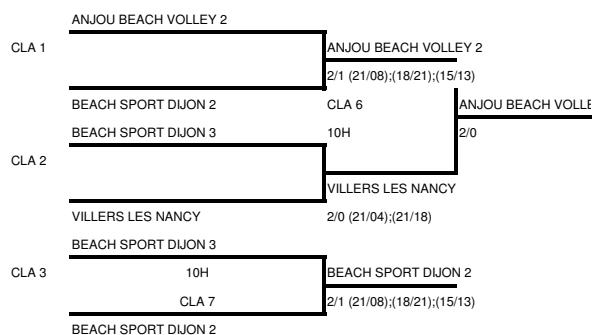

CLASSEMENT GENERAL

1. 1 - CTE MARIE GALANTAIS
2. 2 - RC VILLEBON
3. 3 - CLAIX VB
4. 4 - BEACH 91
5. 5 - BEACH SPORT DIJON 1
6. 6 - ANJOU BEACH VOLLEY 1
7. 7 - BEACH VOLLEY TOULOUSAIN
8. 8 - GOELO SBGA
9. 9 - ANJOU BEACH VOLLEY 2
10. 10 - VILLERS LES NANCY
11. 11 - BEACH SPORT DIJON 2
- 12- BEACH SPORT DIJON 3

PLACES 9 à 12