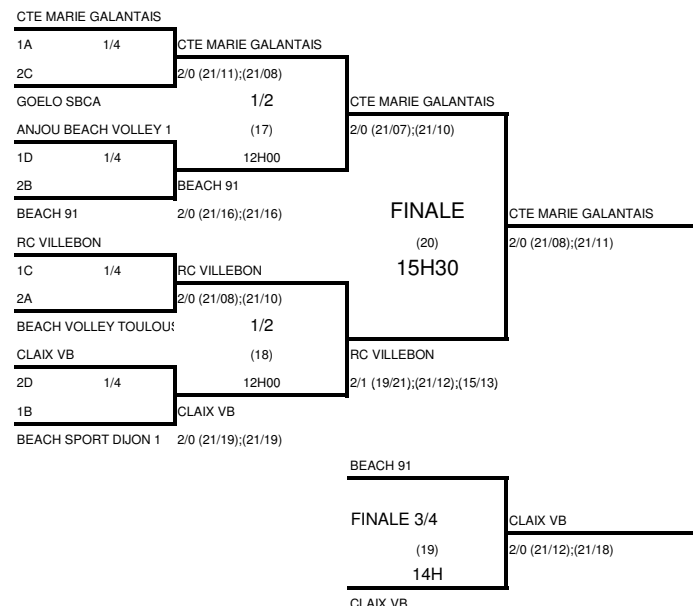

CHALLENGE DE FRANCE 2009 de BEACH VOLLEY

TABLEAU FEMININ

POULES

			SCORE
A	1- BEACH VOLLEY TOULOUSAIN	1-3	(1) 2/0 (21/12);(21/14)
	2- ANJOU BEACH VOLLEY 2	2-3	(5) 0/2 (10/21);(09/21)
	3- CTE MARIE GALANTAIS	1-2	(9) 2/0 (21/17);(21/17)
B	1- BEACH SPORT DIJON 1	1-3	(3) 2/0 (21/11);(21/14)
	2- BEACH 91	2-3	(7) 2/0 (21/14);(21/11)
	3- BEACH SPORT DIJON 3	1-2	(11) 2/0 (21/12);(21/15)
C	1- RC VILLEBON	1-3	(2) 2/0 (21/11);(21/14)
	2- GOELO SBGA	2-3	(6) 2/0 (21/15);(21/19)
	3 - BEACH SPORT DIJON 2	1-2	(10) 2/0 (21/18);(21/04)
D	1- CLAIX VB	1-3	(4) 1/2 (21/17);(12/21);(12/15)
	2- VILLERS LES NANCY	2-3	(8) 0/2 (21/23);(16/21)
	3- ANJOU BEACH VOLLEY 1	1-2	(12) 2/0 (21/14);(21/10)

CLASSEMENT POULE

1- CTE MARIE GALANTAIS	
2- BEACH VOLLEY TOULOUSAIN	
3- ANJOU BEACH VOLLEY 2	(13)
1- BEACH SPORT DIJON 1	
2- BEACH 91	(14)
3- BEACH SPORT DIJON 3	
1- RC VILLEBON	(15)
2- GOELO SBGA	
3 - BEACH SPORT DIJON 2	
1- ANJOU BEACH VOLLEY 1	
2- CLAIX VB	(16)
3- VILLERS LES NANCY	