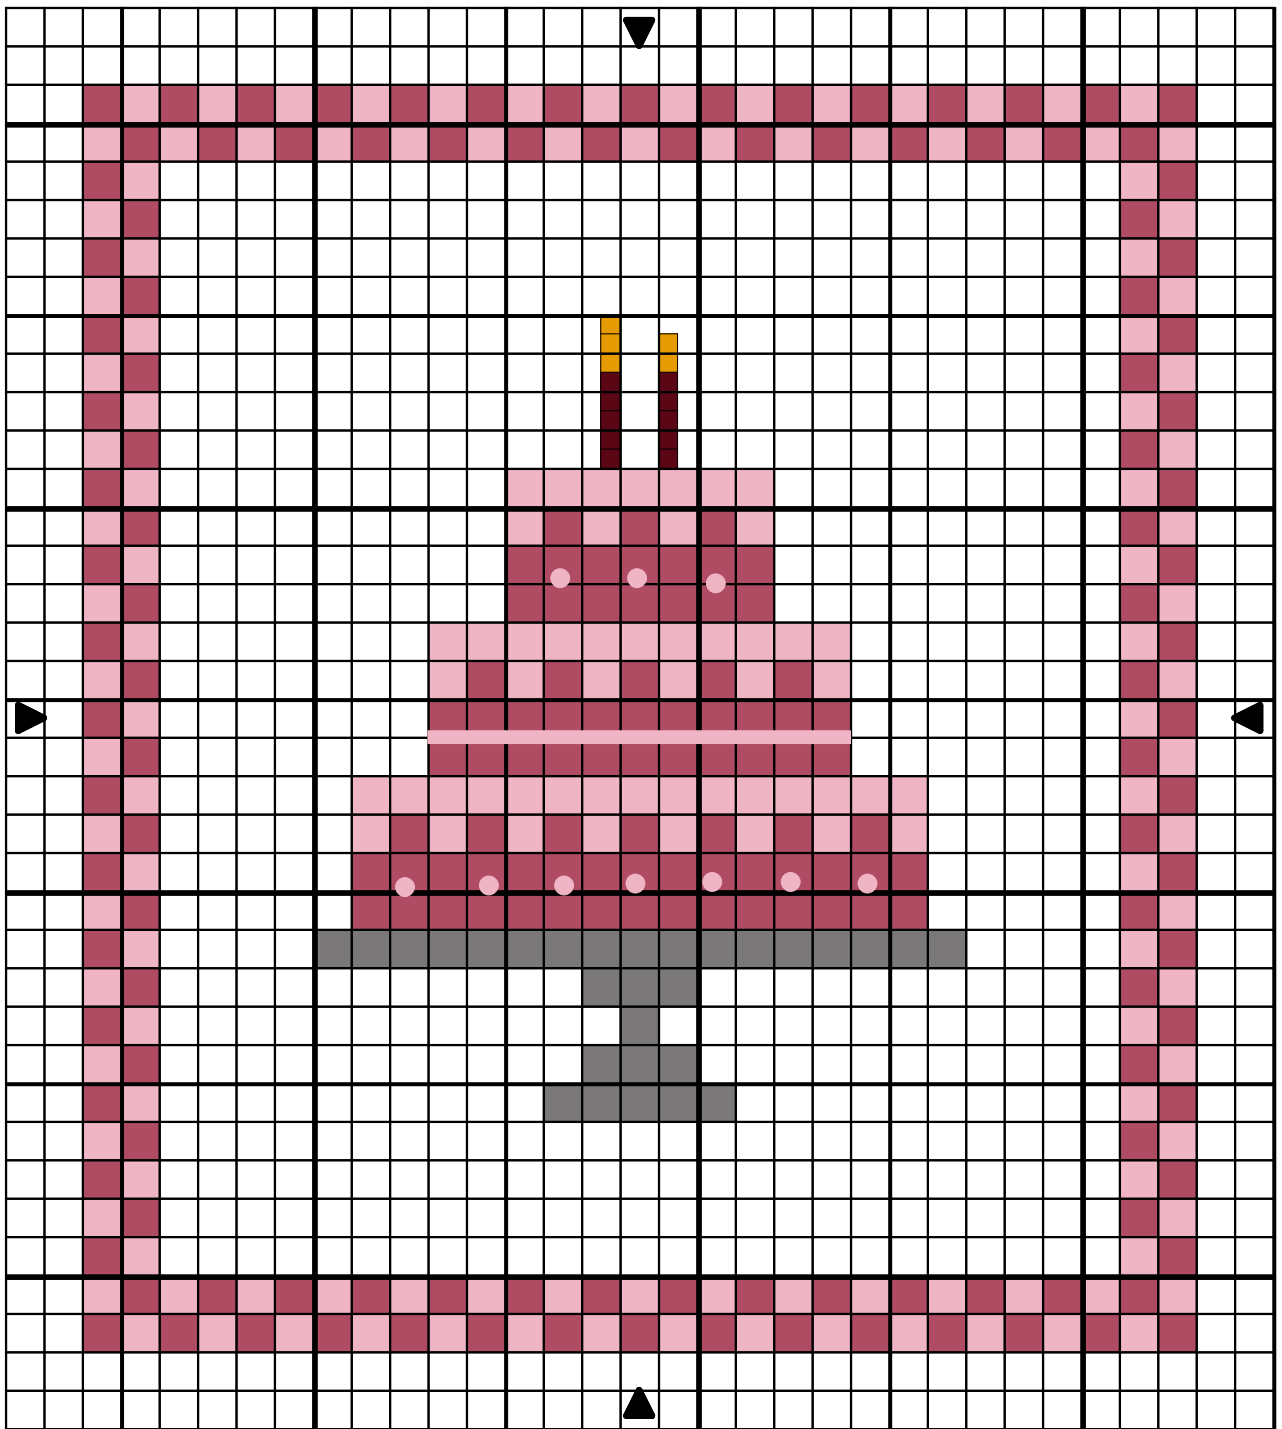

Le Fraisier

Le Fraisier

		DMC
	Pétale de rose	3689
	Vin de framboise	3687
	Granit gris	318

Petits-points

	Dahlia noir	3685
	Jaune bouton d'or	725

Points arrière

	Pétale de rose	3689
---	----------------	------

Points de noeud

	Pétale de rose	3689
--	----------------	------

Trame 29 x 33

Commentaire Grille gratuite - Na peut être vendue.
Merci de ne pas la mettre en téléchargement direct.
<http://gribouillebidule.canalblog.com>