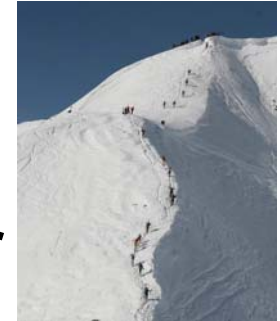

Images de la course :

Arrivée à la JOYERE

Montée arête Sud du LACHAT

Nouveau cette année

Aire d'animation au point culminant de la course
Sommet des remontées mécaniques du Grand BORNAND

Montée arête Est du LACHAT

Montée arête Est du LACHAT

Aire de repos des cureurs

Départ sur les pistes de ski de fond du BOUCHET

Descente versant Sud du LACHAT