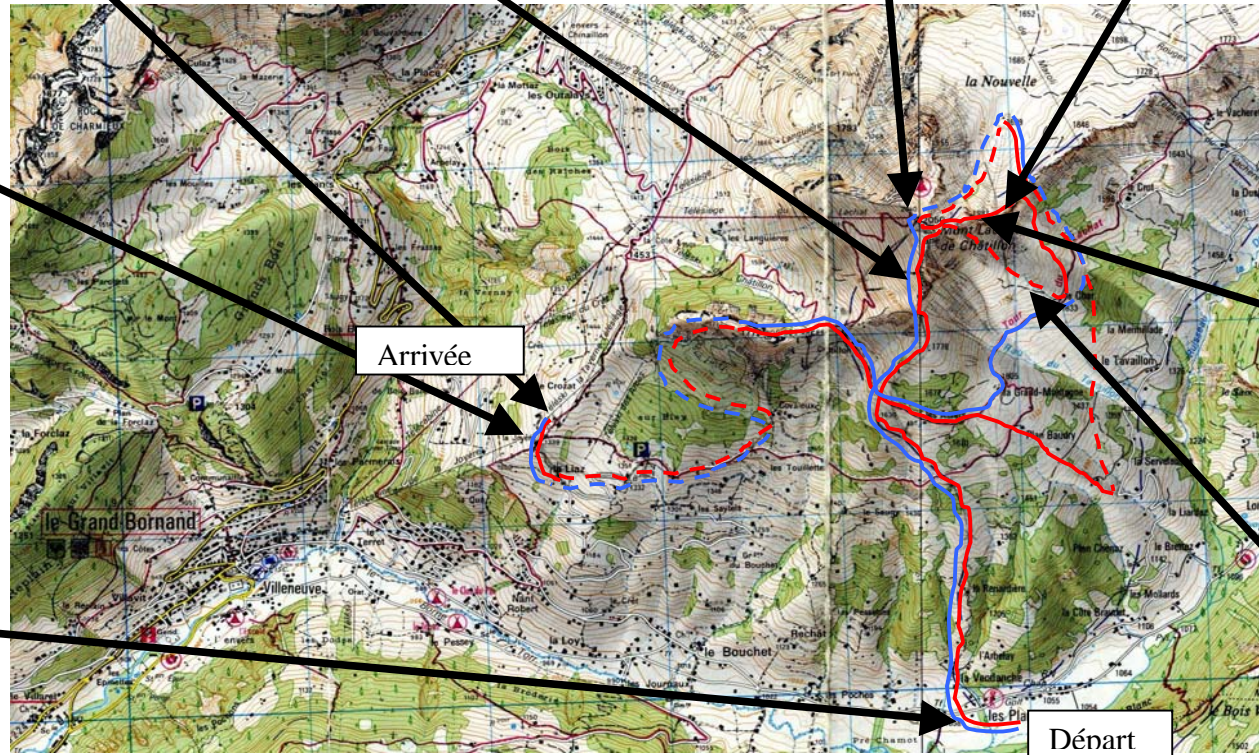

Images de la course :

Arrivée à la JOYERE

Montée arête Sud du LACHAT

Nouveau cette année

Aire d'animation au point culminant de la course
Sommet des remontées mécaniques du Grand BORNAND

Montée arête Est du LACHAT

Montée arête Est du LACHAT

Aire de repos des cureurs

Départ sur les pistes de ski de fond du BOUCHET

Descente versant Sud du LACHAT