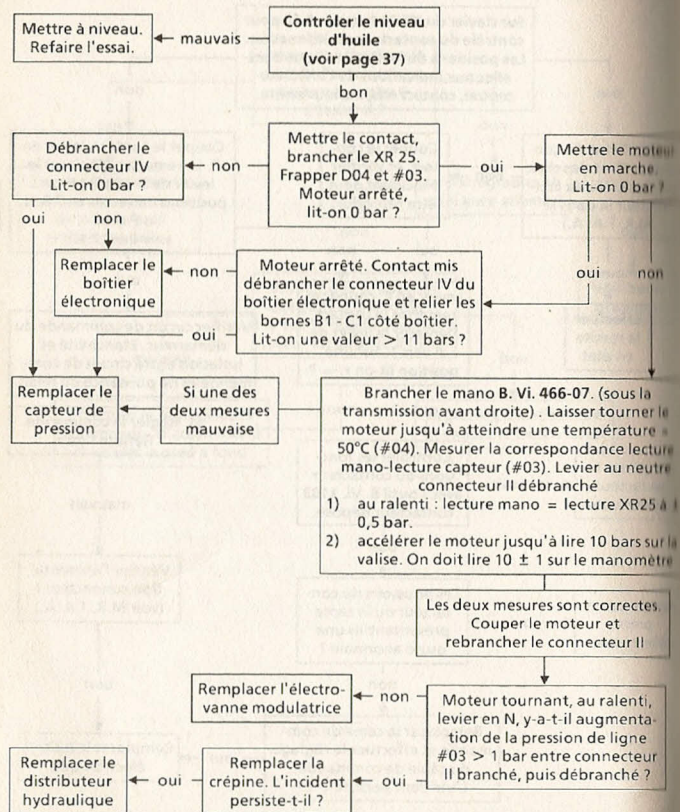

Anomalie : BARREGRAPHE 8 ALLUME (pression de ligne)

EFFACER LA MEMOIRE ET VALIDER LE PIED A FOND (voir M.R. T.A. A).

Anomalie : BARREGRAPHE 9 ALLUME (sonde de température).

EFFACER LA MEMOIRE ET VALIDER LE PIED A FOND (voir M.R. T.A. A)