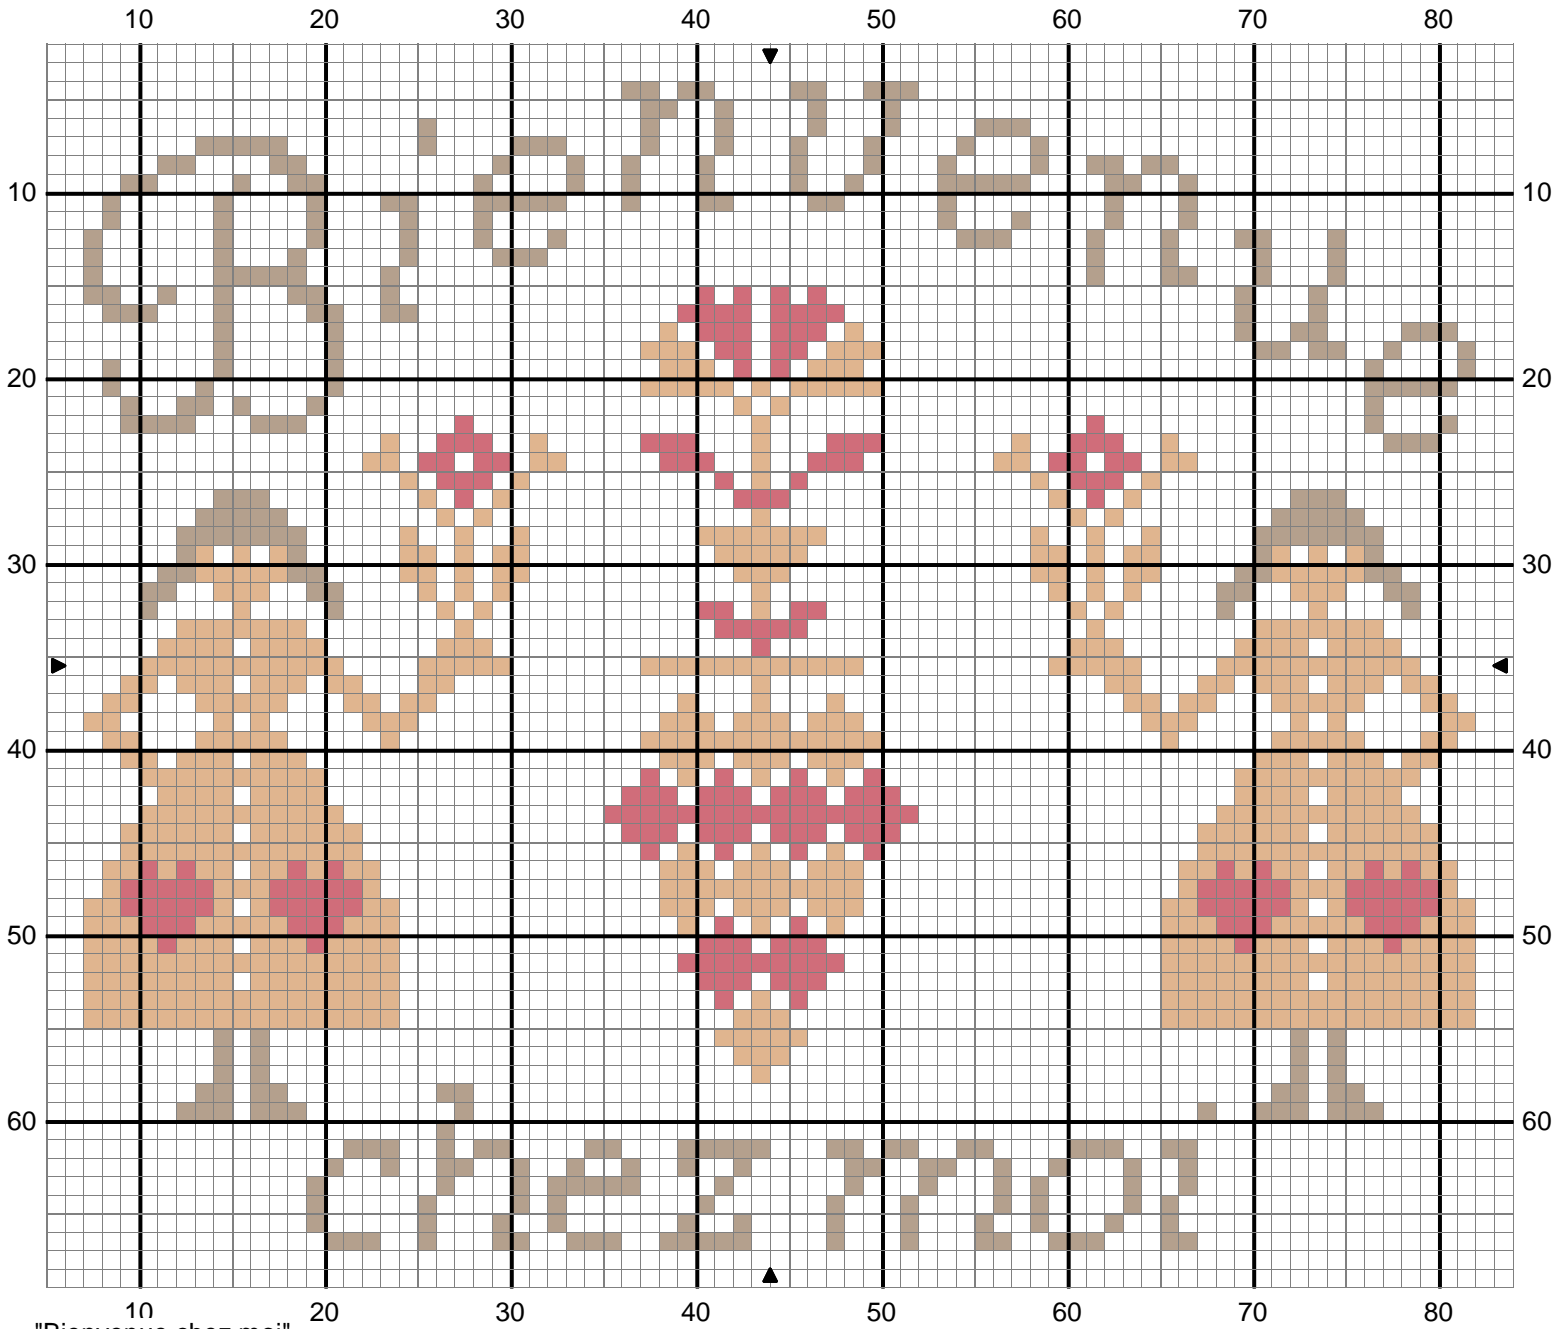

"Bienvenue chez moi"

"Bienvenue chez moi"

		DMC
	Rose trémière	3733
	Ficelle	613
	Sahara	738

Zone de dessin 12.5 x 10.5 cm de 60 pts/10cm
13.6 x 11.4 cm de 55 pts/10cm
10.6 x 8.9 cm de 71 pts/10cm

Dessin par :: ISAZABELLE

Copyright © Par : offert par" le tric et le croc d'Isazabelle "