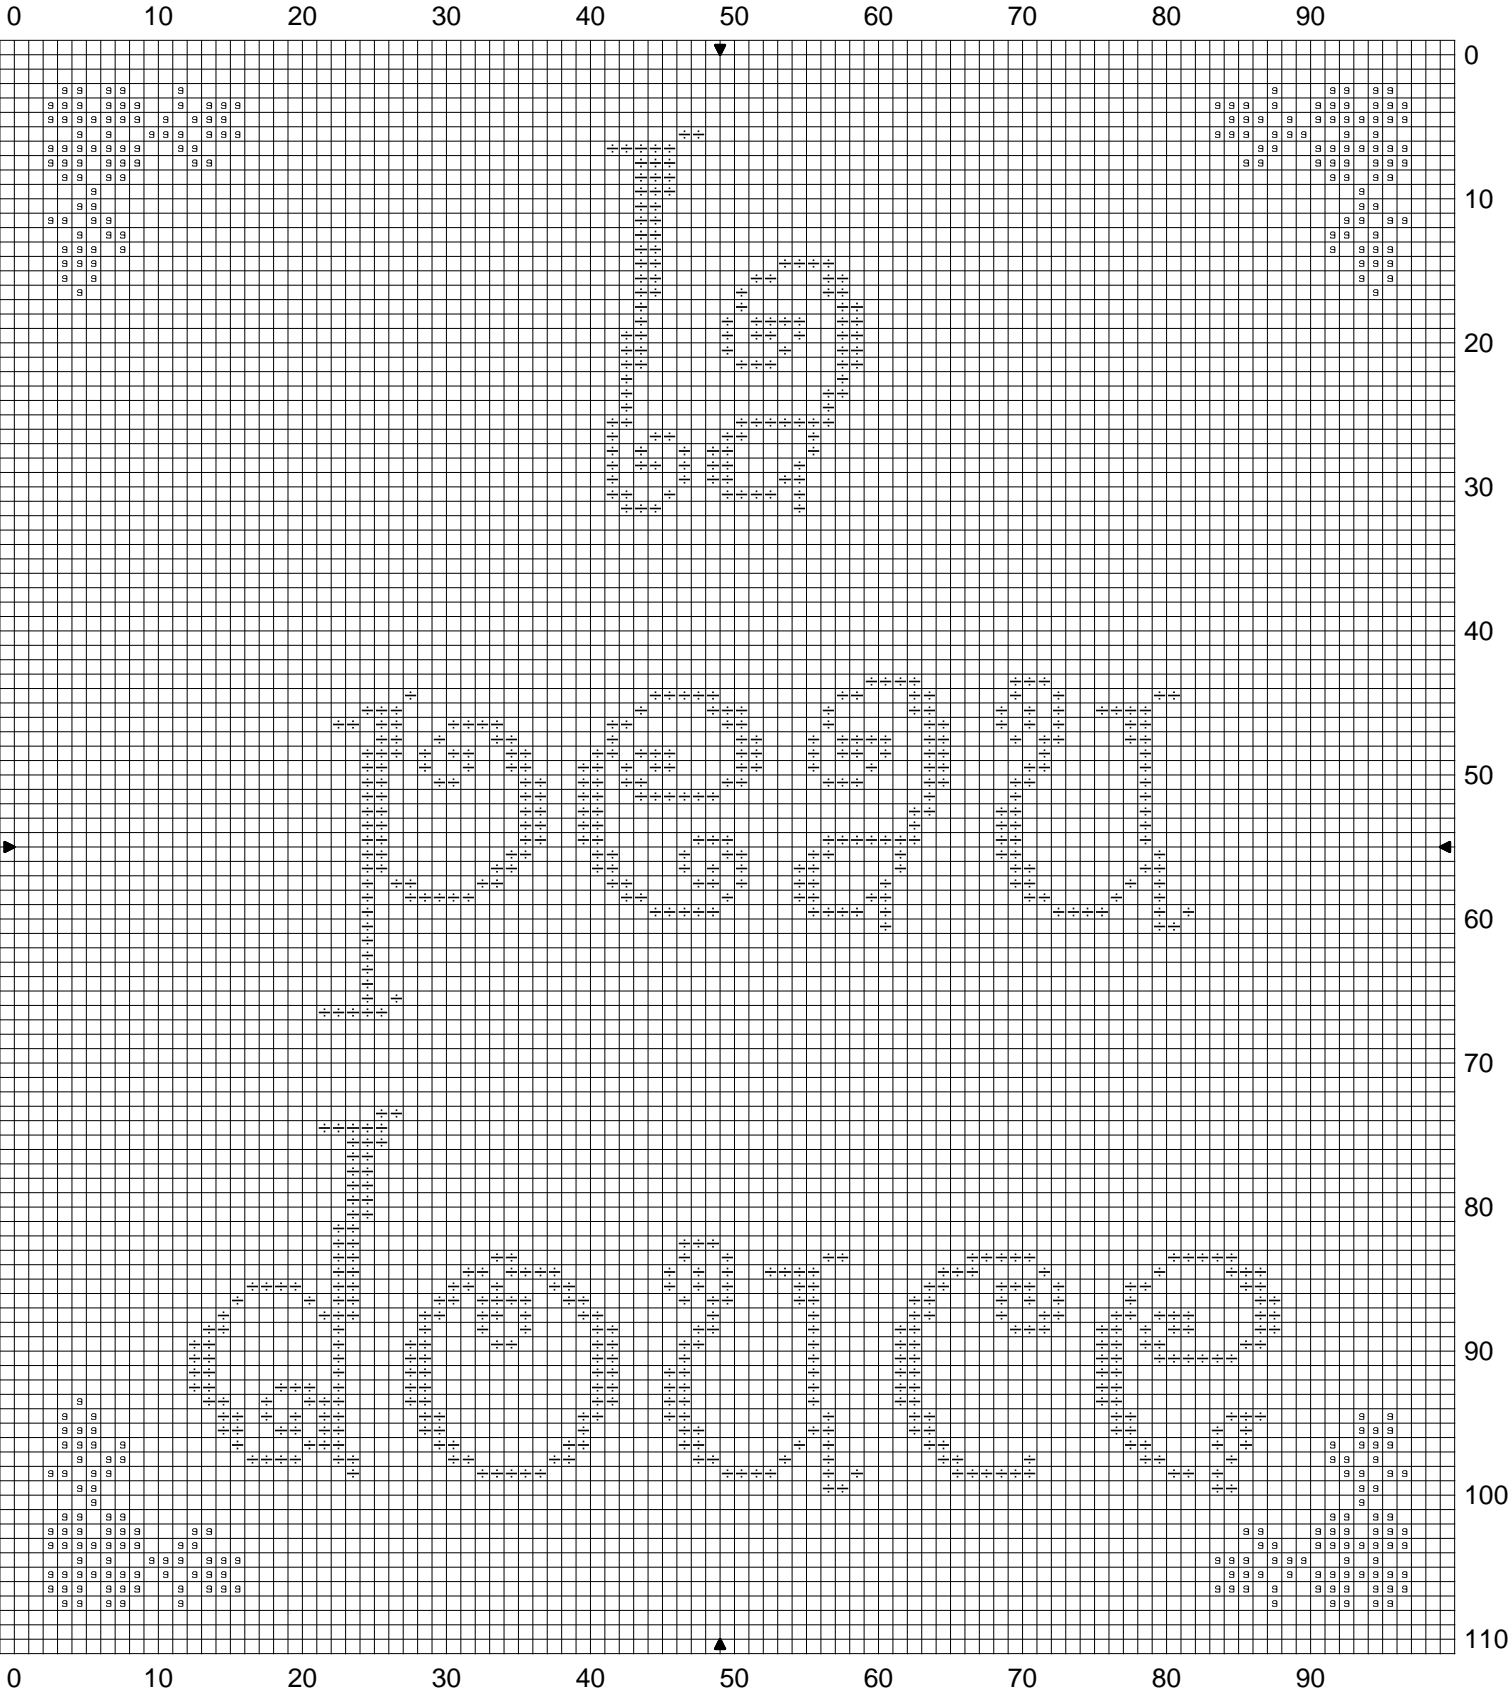

LA PEAU DOUCE

Dessin par : Isabelle

Copyright © <http://zaza4.canalblog.com/>

LA PEAU DOUCE

		DMC		
÷	Peau rosée	224	28 cm	0.35 8m échevette
9	Cotonnade	822	11 cm	0.14 8m échevette

Trame 95 x 106

Dessin par :: Isabelle