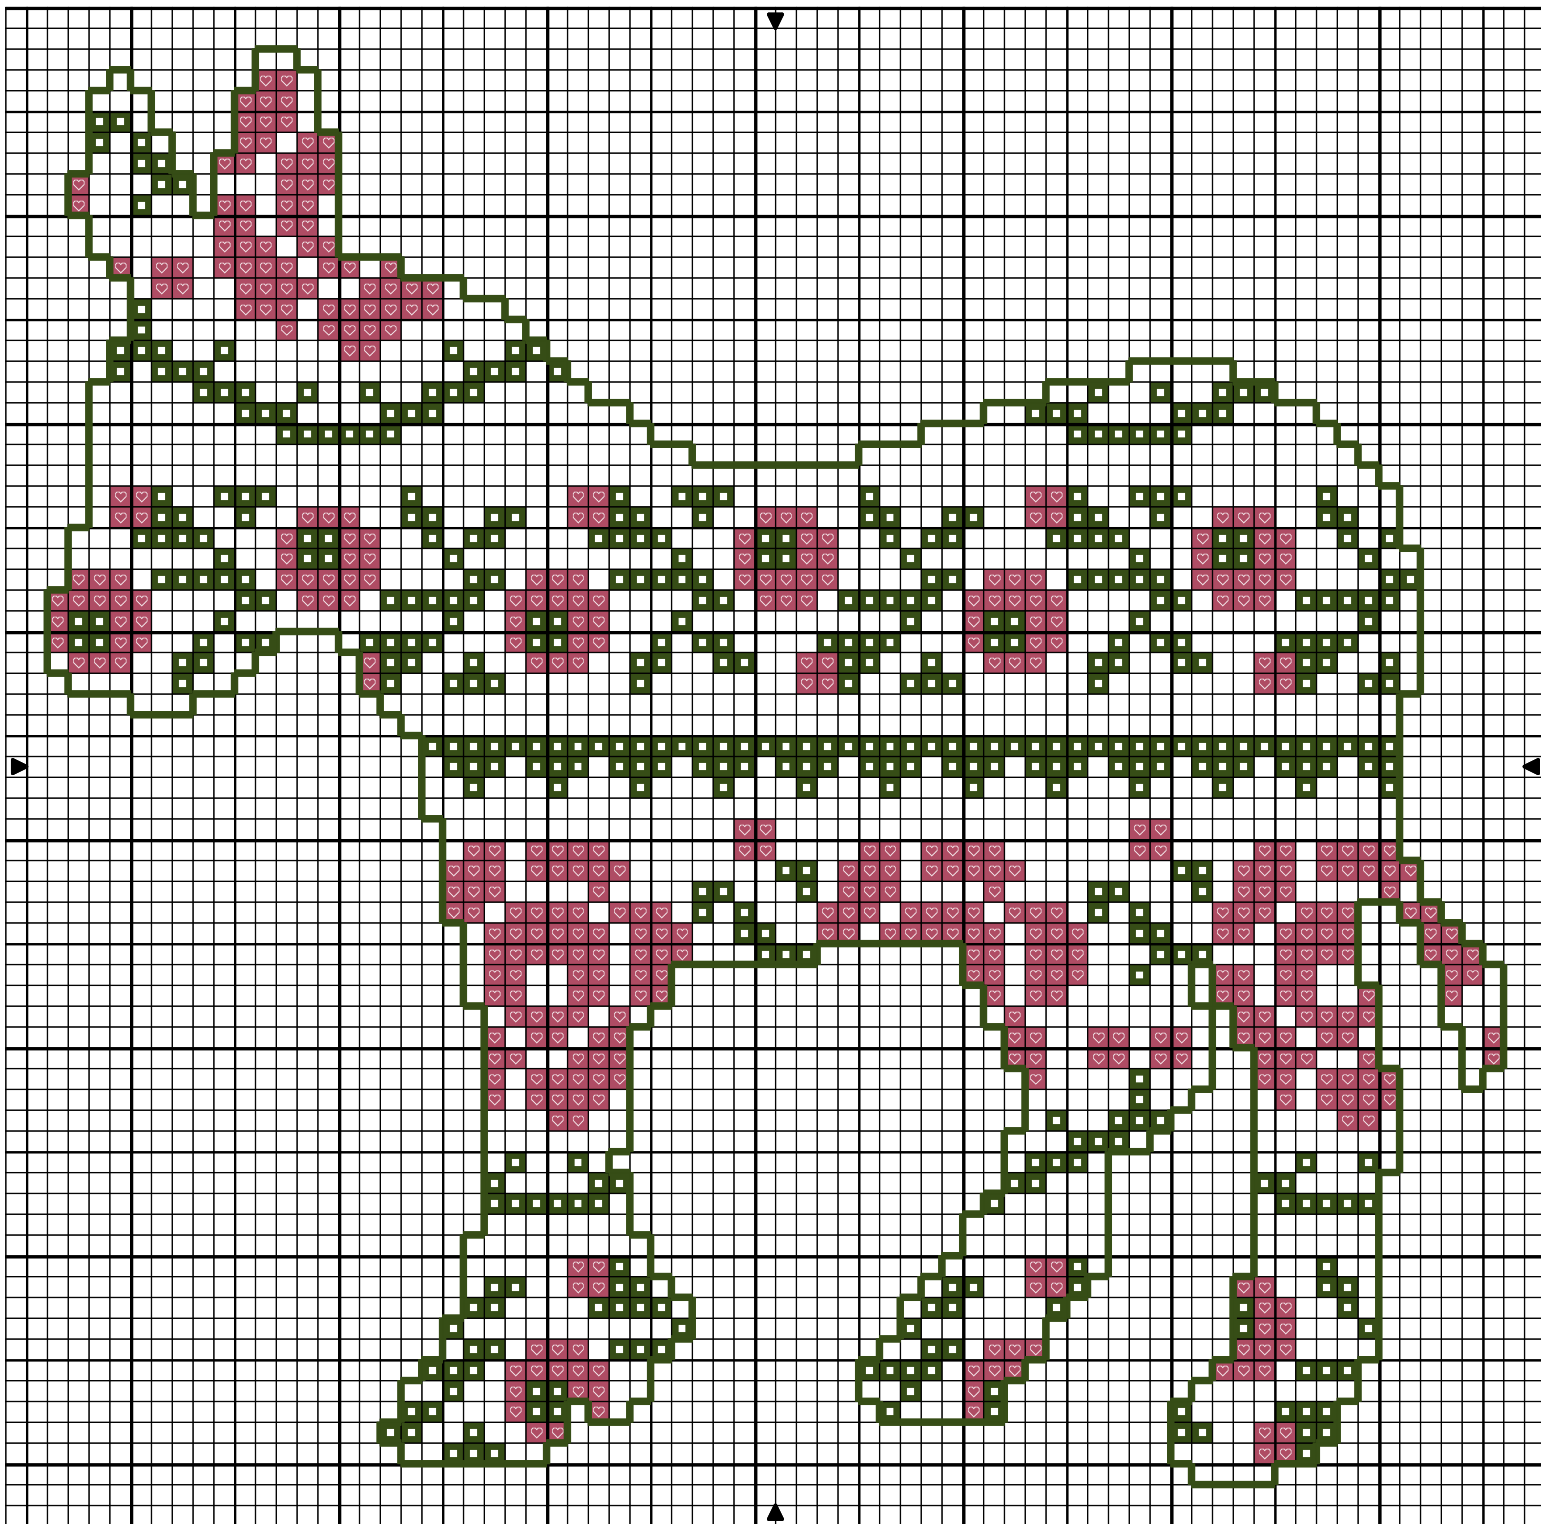

Ane aux roses

Ane aux roses

Vert menthe

Vin de framboise

DMC

3345

3687

Points arrière

Vert menthe

3345

Nombre de points : 70 x 69

Design Area 10.0 x 9.9 cm at 70 sts per 10cm

Note : Les motifs sont issus du livre de Valérie Lejeune : Répertoire des frises?

Pour un résultat plus personnel, broder les points DMC3687 avec votre fil dégradé préféré.

Dessiné par: Catherine L. - 1 nov. 2009

Copyright © <http://filacham.canalblog.com/>