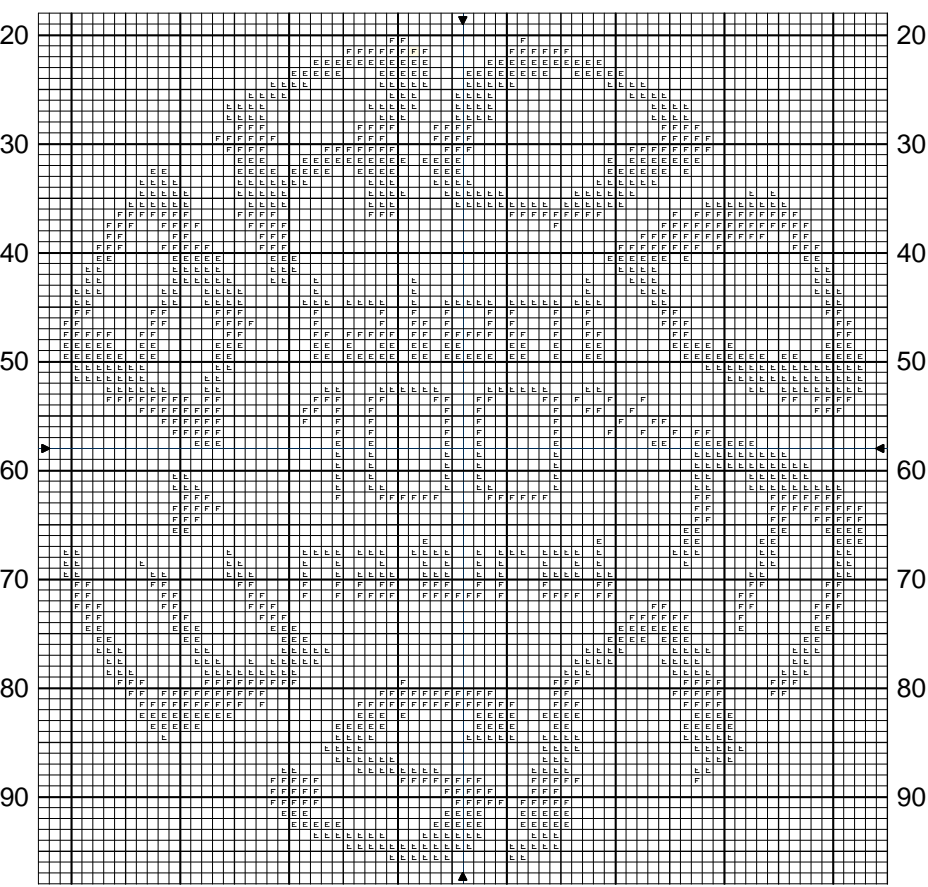

20 30 40 50 60 70 80 90

brodeuse talent naturel vers 1

DMC

E Rose Grenadine 760 51 cm 0.64 8m échevette

Trame 74 x 76

Zone de dessin 12.3 x 12.7 cm de 60 pts/10cm

Commentaire pour le plaisir d'offrir

Auteur: marie française