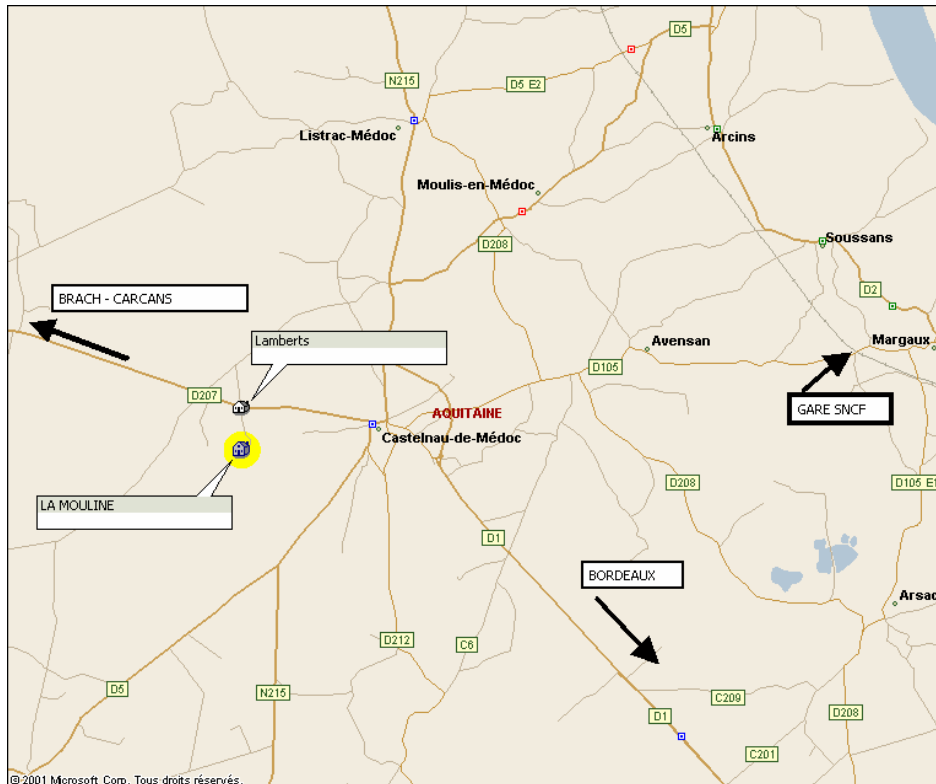

Plan de situation

Plan d'accès

A CASTELNAU de MEDOC : prendre au centre ville la direction CARCANS jusqu'au lieu-dit « Lamberts » (3 km de Castelnaud). Prendre à gauche et suivre le fléchage.