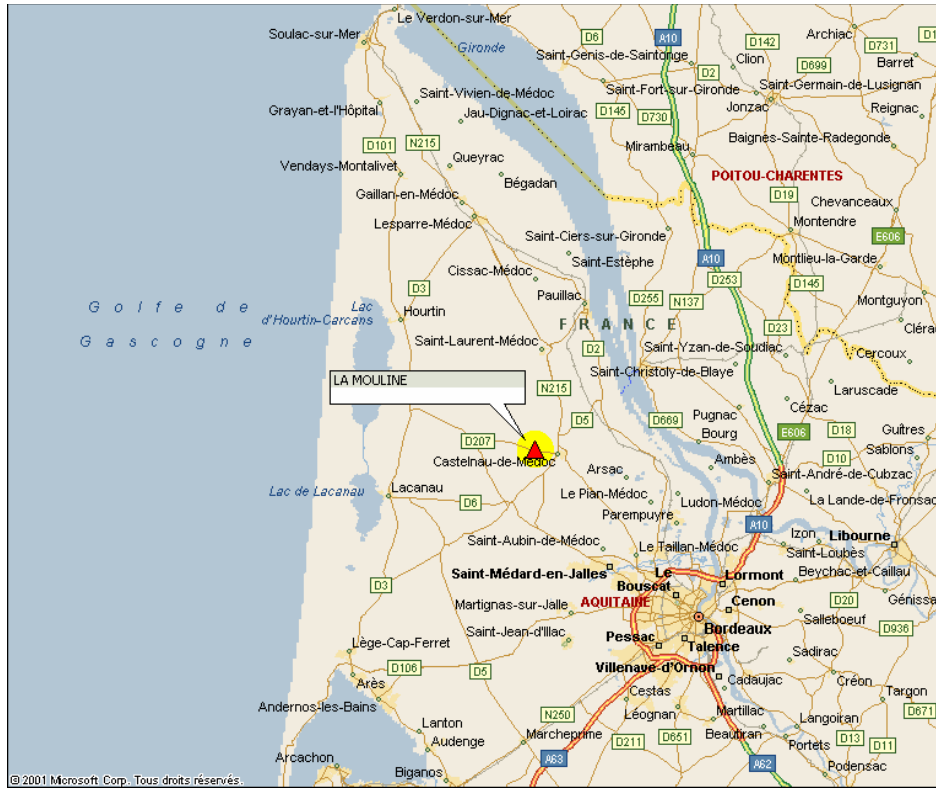

Plan de situation

Plan d'accès

A CASTELNAU de MEDOC : prendre au centre ville la direction CARCANS jusqu'au lieu-dit « Lamberts » (3 km de Castelnaud). Prendre à gauche et suivre le fléchage.