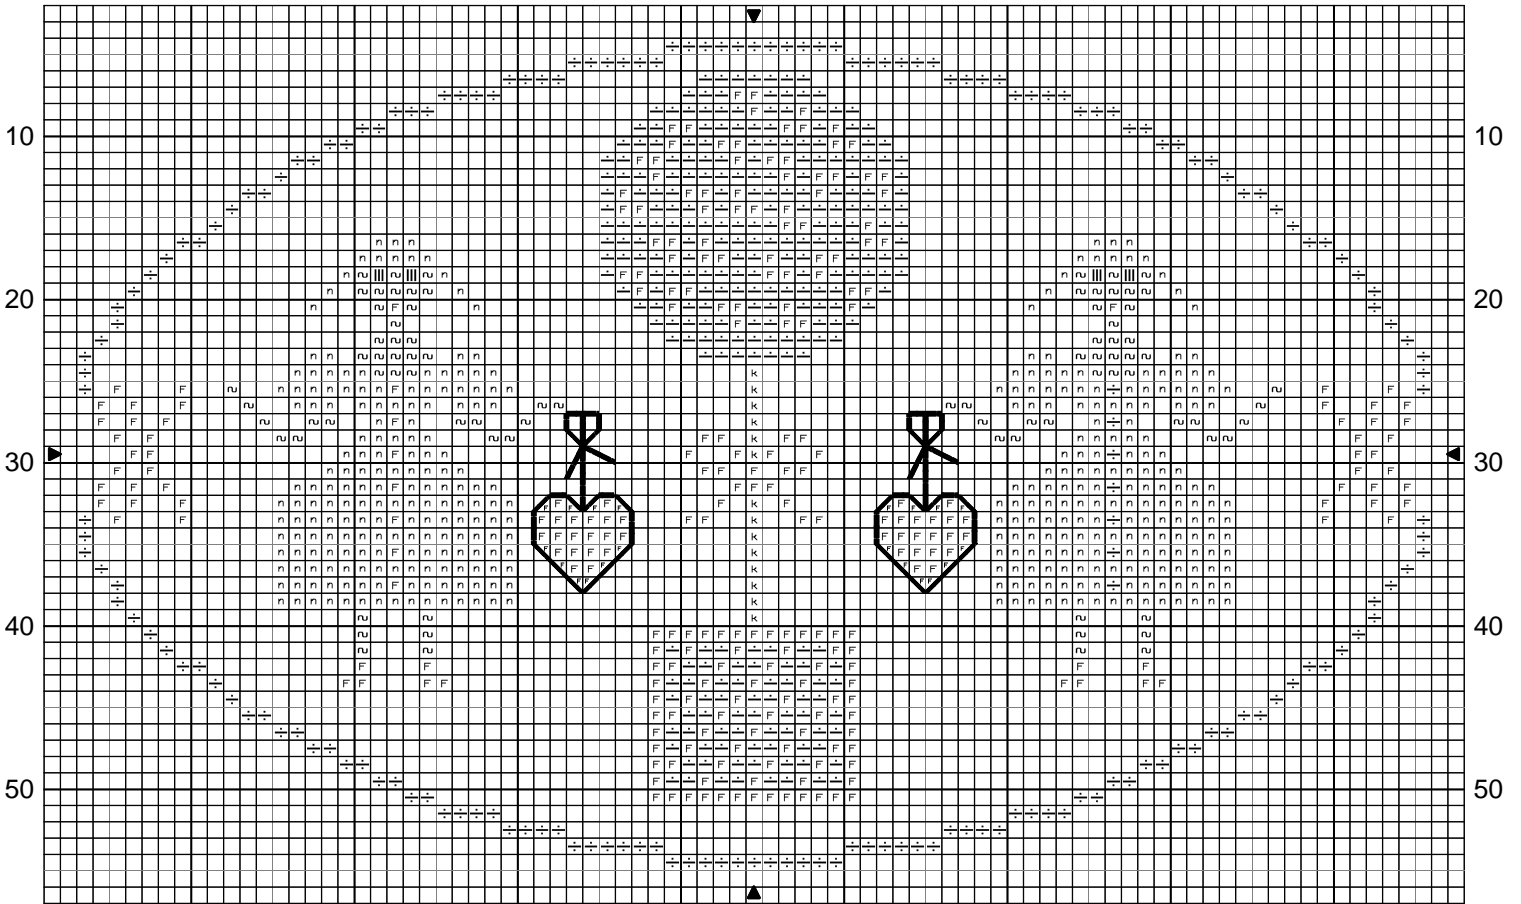

# l'arbre aux coeurs

10      20      30      40      50      60      70      80

10      20      30      40      50      60      70      80

⋮	Peau rosée	DMC 224
n	Taupe clair	3861
⋮	Vert résine	3013
~	Beige cachemire	951
k	Gingembre	3782
	Plomb	414
F	Framboise mauve	3687

Point arrière  
 - - - - - Plomb 414

Zone de dessin 13.8 x 8.5 cm de 60 pts/10cm

Dessin par :: Isazabelle

Copyright © Par : offert par "le Tric, le croc, et la brod d'Isazabelle"