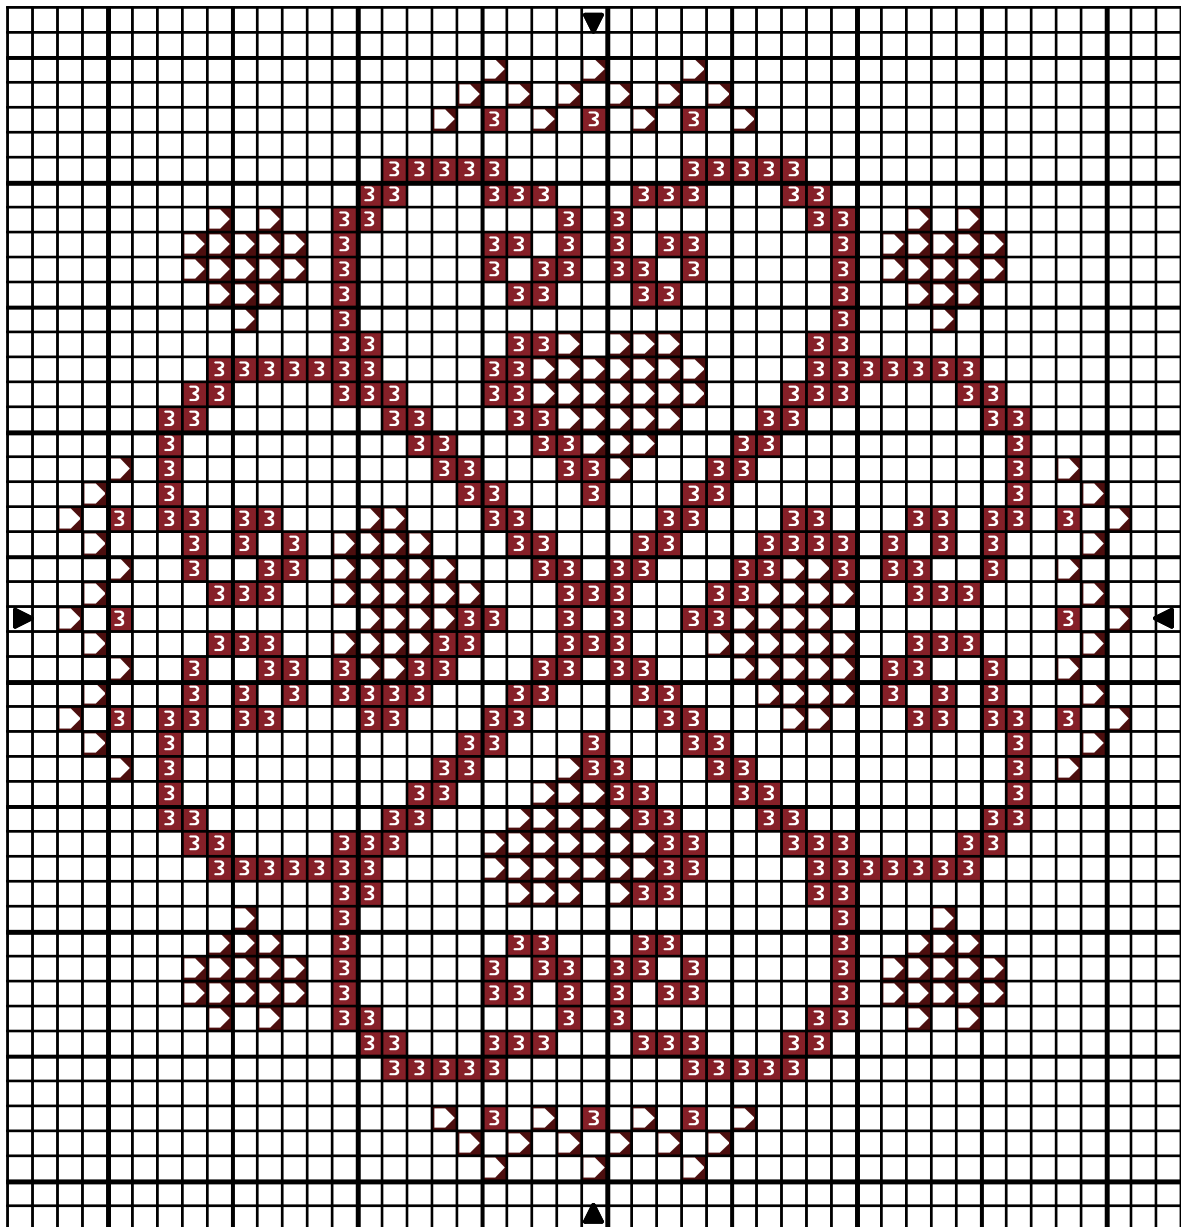

Les coeurs entrelacés de la St Valentin

Les coeurs entrelacés de la St Valentin

	Framboise glacée	DMC 3350
	Rouge vin	DMC 814

Nombre de points : 43 x 45

Design Area 3 1/8 x 3 1/4 pouces at 14ct

Note : Ne pas vendre ou mettre en ligne sur d'autres sites

Pour que le rendu soit plus joli, et pour donner un effet poudré à ces coeurs entrelacés il est impératif d'utiliser les deux couleurs soit le 3350 DMC et le 814 DMC

Dessiné par: catwooman

Copyright © <http://aux4pointsduportel.over-blog.com>