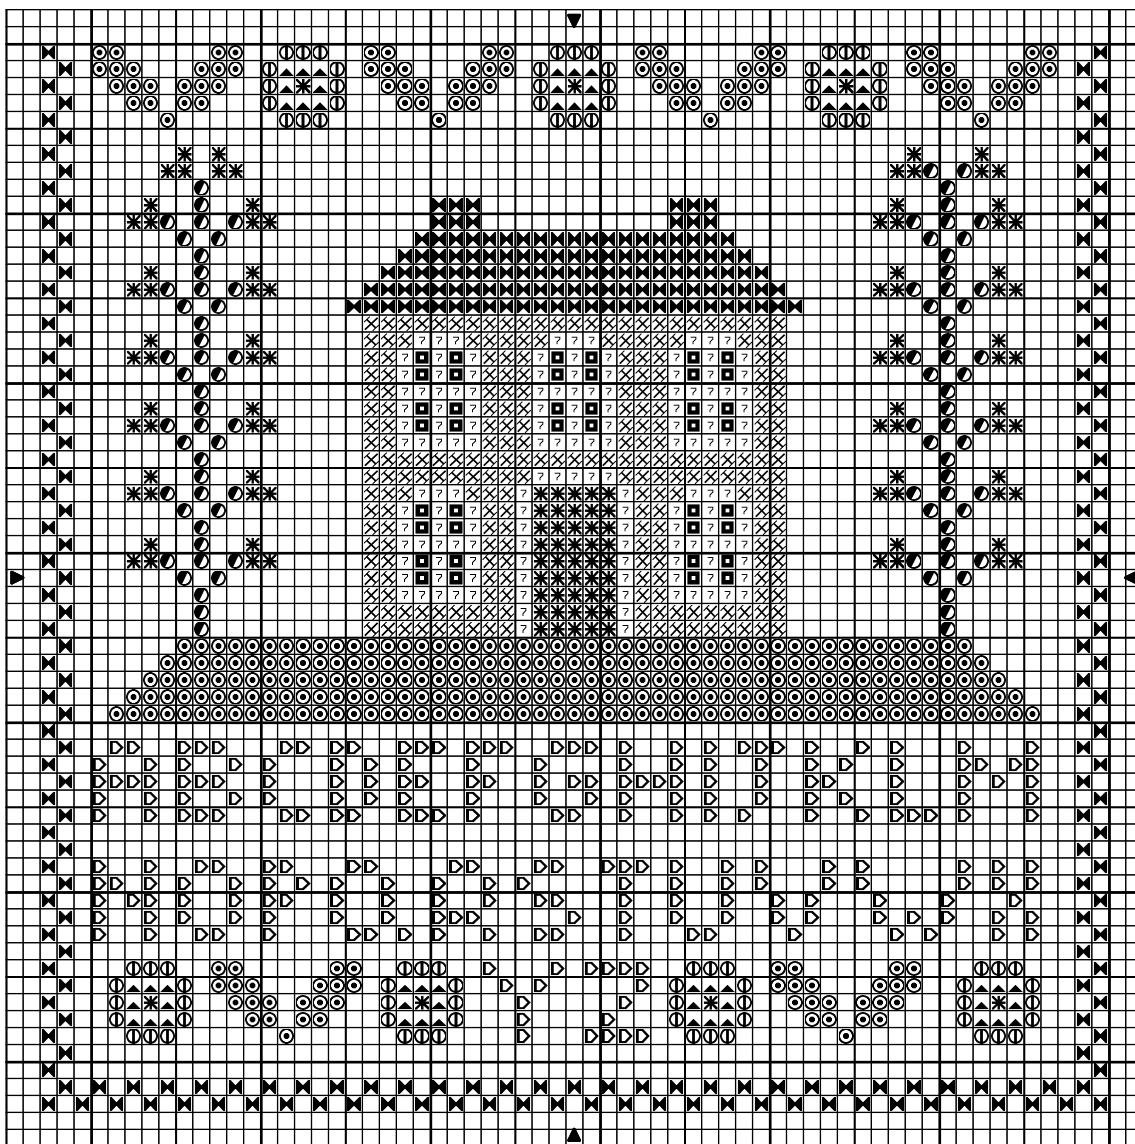

# ABC maison bleue

## ABC maison bleue

	DMC
▲	Vieux rose my cl 3733
⊕	Vieux rose fc 3731
✳	Vieux rose tr fc 3350
✕	Vert de gris cl 927
◩	Vert de gris tr fc 924
◐	Vert fougère fc 520
⦿	Vert fougère my 522
?	Ecu 3731
◩	Vert de gris my 926
■	Gris étain fc 413

Nombre de points : 63 x 63

Taille du dessin : 11.5 x 11.5 cm à 55 pts/10cm

Dessiné par: Maryse©